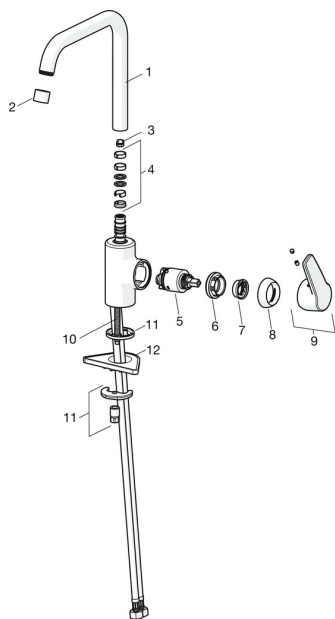

### SP515622930037

|    | Názov  | Kód      |
|----|--|----------|
| 01 | Vysoký výtok Chróm <b>Ukončené</b>                       | 59914435 |
| 02 | Aerator, M22x1 STD CC PCA, 7 l/min Chróm <b>Ukončené</b> | 59914462 |
| 03 | Obmedzovač, 60° / 0°                                     | 59914264 |
| 03 | Obmedzovač, 120° <b>Ukončené</b>                         | 59914429 |
| 04 | Tesnenie výtokového ramena                               | 59914431 |
| 05 | Kartuš, 3.5 Classic                                      | 59913075 |
| 06 | Prítlačná matica, M40x1                                  | 1003409V |
| 07 | Temperature adjustment limiter                           | 59912325 |
| 08 | Krytka, 33x3 mm Chróm                                    | 59912504 |
| 09 | Ovládacia rukoväť Chróm <b>Ukončené</b>                  | 59914430 |
| 10 | Upevňovacia skrutka, M8x1, L=140                         | 59912474 |
| 11 | Upevňovací set   | 59910749 |
| 12 | Podložka   | 59910008 |