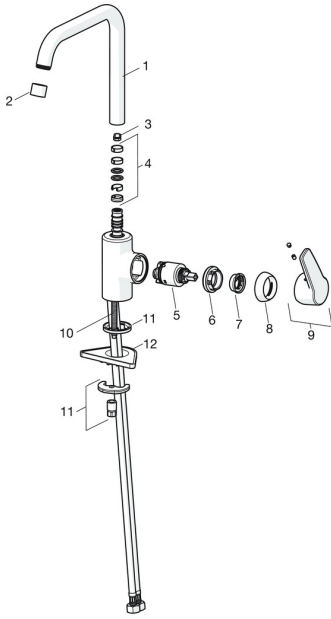

## Reserveonderdelen

### SP515622930037

	Naam	Code
01	Hoge uitloop Chromom <span>Stopgezet</span>	59914435
02	Mousseur, M22x1 STD CC PCA, 7 l/min Chromom <span>Stopgezet</span>	59914462
03	Begrenzer, 60° / 0°	59914264
03	Begrenzer, 120° <span>Stopgezet</span>	59914429
04	Dichting uitloop	59914431
05	Binnenwerk, 3,5 Classic	59913075
06	Schroefring, M40x1	1003409V
07	Temperature adjustment limiter	59912325
08	Kap, 33x3 mm Chromom	59912504
09	Hendel Chromom <span>Stopgezet</span>	59914430
10	Bevestigingsschroeven, M8x1, L=140	59912474
11	Bevestigingsset	59910749
12	Verstevigingsplaat	59910008