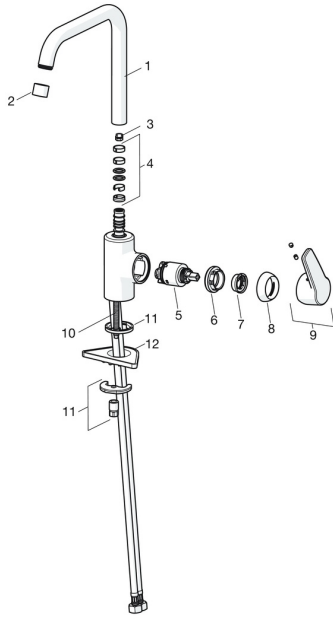

## Pièces de rechange

### SP515622930037

	Nom	Code
01	Bec haut Chrome <b>Arrêté</b>	59914435
02	Aérateur, M22x1 STD CC PCA, 7 l/min Chrome <b>Arrêté</b>	59914462
03	Limiteur de rotation pour bec, 60°/0°	59914264
03	Limiteur de rotation pour bec, 120° <b>Arrêté</b>	59914429
04	Kit de joint pour bec	59914431
05	Cartouche, 3.5 Classic	59913075
06	Écrou de maintien, M40x1	1003409V
07	Temperature adjustment limiter	59912325
08	Chape, 33x3 mm Chrome	59912504
09	Lever Chrome <b>Arrêté</b>	59914430
10	Vis, M8x1, L=140	59912474
11	Ensemble de fixation	59910749
12	Plaque de fixation	59910008