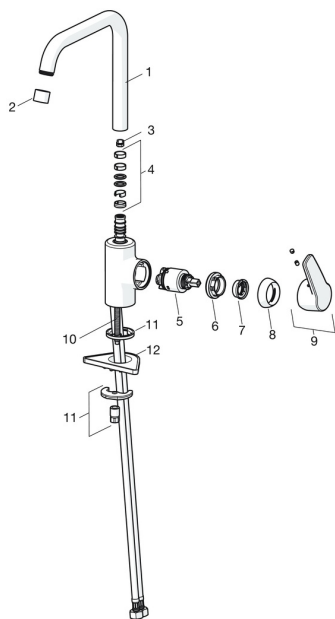

EAN: 4057304004223
static.hansa.com/515622930037

Náhradní díly

SP515622930037

	Název	Kód
01	Vysoký výtokové rameno Chrom Ukončeno	59914435
02	Aerator, M22x1 STD CC PCA, 7 l/min Chrom Ukončeno	59914462
03	Omezovač, 60°/0°	59914264
03	Omezovač, 120° Ukončeno	59914429
04	Těsnění výtokového ramene	59914431
05	Kartuše, 3.5 Classic	59913075
06	Upevňovací matice, M40x1	1003409V
07	Temperature adjustment limiter	59912325
08	Krytka, 33x3 mm Chrom	59912504
09	Páka Chrom Ukončeno	59914430
10	Upevňovací šroub, M8x1, L=140	59912474
11	Upevňovací set	59910749
12	Upevňovací destička	59910008