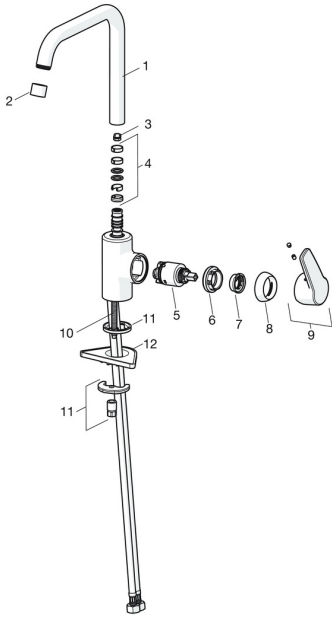

## Reserveonderdelen

### SP51562293

	Naam	Code
01	Hoge uitloop Chromom <span style="background-color: #cccccc;">Stopgezet</span>	59914435
02	Mousseur, M22x1 STD CC A Chromom	59914436
03	Begrenzer, 60° / 0°	59914264
03	Begrenzer, 120° <span style="background-color: #cccccc;">Stopgezet</span>	59914429
04	Dichting uitloop	59914431
05	Binnenwerk, 3.5 Classic	59913075
06	Schroefring, M40x1	1003409V
07	Temperature adjustment limiter	59912325
08	Kap, 33x3 mm Chromom	59912504
09	Hendel Chromom <span style="background-color: #cccccc;">Stopgezet</span>	59914430
10	Bevestigingsschroeven, M8x1, L=140	59912474
11	Bevestigingsset	59910749
12	Verstevigingsplaat	59910008