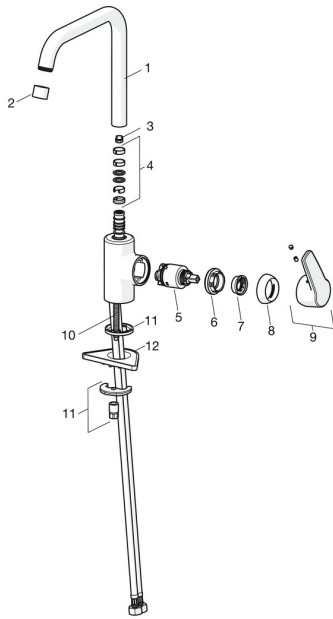

EAN: 4057304002991
static.hansa.com/51562293

Parti di ricambio

SP51562293

	Nome	Codice
01	Alta becco Cromo Fuori produzione	59914435
02	Aeratore, M22x1 STD CC A Cromo	59914436
03	Vite per bloccaggio bocca, 60° / 0°	59914264
03	Vite per bloccaggio bocca, 120° Fuori produzione	59914429
04	Kit guarnizioni per bocca	59914431
05	Cartuccia, 3.5 Classic	59913075
06	Dado di fissaggio, M40x1	1003409V
07	Temperature adjustment limiter	59912325
08	Cappuccio, 33x3 mm Cromo	59912504
09	Leva Cromo Fuori produzione	59914430
10	Viti di fissaggio, M8x1, L=140	59912474
11	Set di fissaggio	59910749
12	Base per fissaggio	59910008