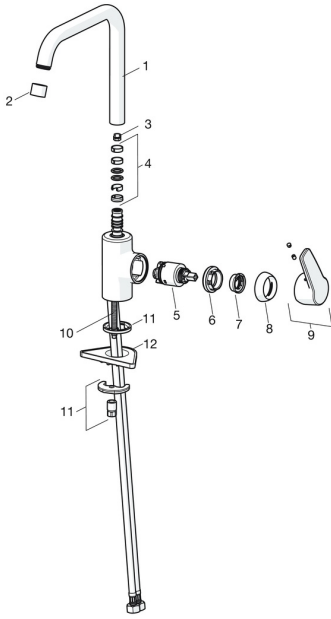

EAN: 4057304002991
static.hansa.com/51562293

Pièces de rechange

SP51562293

	Nom	Code
01	Bec haut Chrome Arrêté	59914435
02	Aérateur, M22x1 STD CC A Chrome	59914436
03	Limiteur de rotation pour bec, 60° / 0°	59914264
03	Limiteur de rotation pour bec, 120° Arrêté	59914429
04	Kit de joint pour bec	59914431
05	Cartouche, 3.5 Classic	59913075
06	Écrou de maintien, M40x1	1003409V
07	Temperature adjustment limiter	59912325
08	Chape, 33x3 mm Chrome	59912504
09	Lever Chrome Arrêté	59914430
10	Vis, M8x1, L=140	59912474
11	Ensemble de fixation	59910749
12	Plaque de fixation	59910008