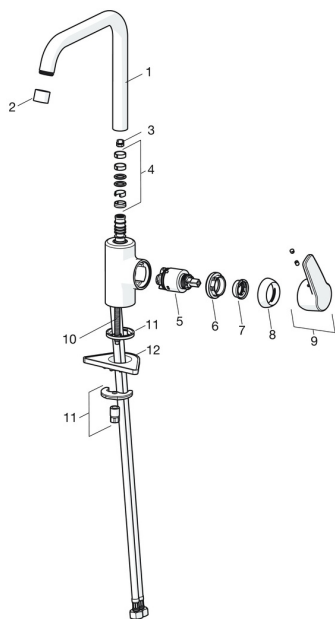

## Ersatzteile

### SP51562293

	Name	Art.-Nr.
01	Auslauf hoch Chrom <span style="background-color: #cccccc;">Ausgelaufen</span>	59914435
02	Luftsprudler, M22x1 STD CC A Chrom	59914436
03	Begrenzer für Schwenkauslauf, 60° / 0°	59914264
03	Begrenzer für Schwenkauslauf, 120° <span style="background-color: #cccccc;">Ausgelaufen</span>	59914429
04	Auslaufdichtung	59914431
05	Kartusche, 3.5 Classic	59913075
06	Spann-Mutter, M40x1	1003409V
07	Temperatur-Anschlagring	59912325
08	Abdeckkappe, 33x3 mm Chrom	59912504
09	Hebel Chrom <span style="background-color: #cccccc;">Ausgelaufen</span>	59914430
10	Befestigungsschraube, M8x1, L=140	59912474
11	Befestigungssatz	59910749
12	PVC-Befestigungsplatte	59910008