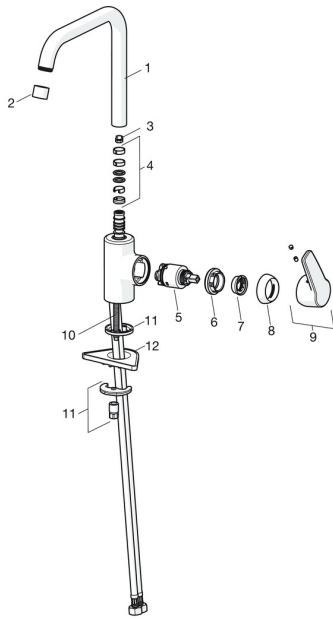

## Náhradní díly

### SP51562293

	Název	Kód
01	Vysoký výtokové rameno Chrom <b>Ukončeno</b>	59914435
02	Aerator, M22x1 STD CC A Chrom	59914436
03	Omezovač, 60° / 0°	59914264
03	Omezovač, 120° <b>Ukončeno</b>	59914429
04	Těsnění výtokového ramene	59914431
05	Kartuše, 3.5 Classic	59913075
06	Upevňovací matice, M40x1	1003409V
07	Temperature adjustment limiter	59912325
08	Krytka, 33x3 mm Chrom	59912504
09	Páka Chrom <b>Ukončeno</b>	59914430
10	Upevňovací šroub, M8x1, L=140	59912474
11	Upevňovací set	59910749
12	Upevňovací destička	59910008