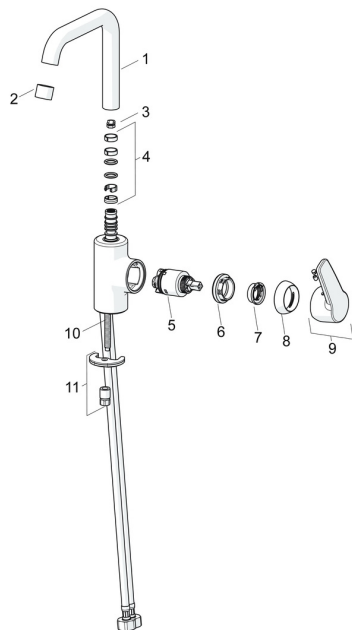

EAN: 4057304002960
static.hansa.com/51542293

Náhradné diely

SP51542293

	Názov	Kód
01	Výtokové rameno Chróm	59914427
02	Aerator, M22x1 STD HC PCA, 6 l/min Chróm	59914428
03	Obmedzovač, 60° / 0°	59914264
03	Obmedzovač, 120° Ukončené	59914429
04	Tesnenie výtokového ramena	59914431
05	Kartuš, 3.5 Classic	59913075
06	Prítlačná matica, M40x1	1003409V
07	Temperature adjustment limiter	59912325
08	Krytka, 33x3 mm Chróm	59912504
09	Ovládacia rukoväť Chróm Ukončené	59914430
10	Upevňovacia skrutka, M8x1, L=140	59912474
11	Upevňovací set	59910749
N.I.	Vypúšťací ventil umývadla, (2019-) Chróm	59914764