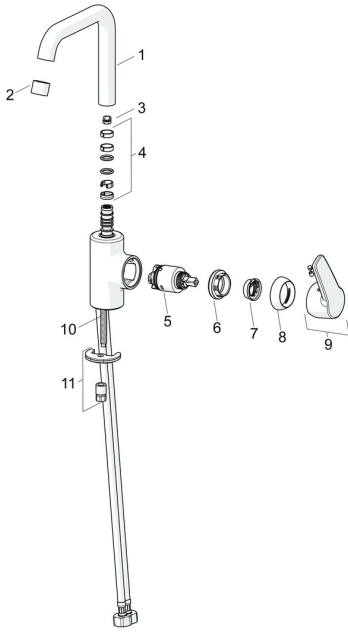

EAN: 4057304002960
static.hansa.com/51542293

Reserveonderdelen

SP51542293

	Naam	Code
01	Uitloop Chroom	59914427
02	Mousseur, M22x1 STD HC PCA, 6 l/min Chroom	59914428
03	Begrenzer, 60° / 0°	59914264
03	Begrenzer, 120° Stopgezet	59914429
04	Dichting uitloop	59914431
05	Binnenwerk, 3.5 Classic	59913075
06	Schroefring, M40x1	1003409V
07	Temperature adjustment limiter	59912325
08	Kap, 33x3 mm Chroom	59912504
09	Hendel Chroom Stopgezet	59914430
10	Bevestigingsschroeven, M8x1, L=140	59912474
11	Bevestigingsset	59910749
N.I.	Wastegarnituur, (2019-) Chroom	59914764