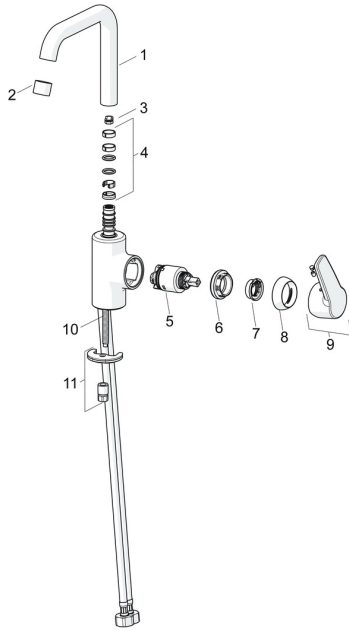

EAN: 4057304002960
static.hansa.com/51542293

Parti di ricambio

SP51542293

	Nome	Codice
01	Bocca Cromo	59914427
02	Aeratore, M22x1 STD HC PCA, 6 l/min Cromo	59914428
03	Vite per bloccaggio bocca, 60° / 0°	59914264
03	Vite per bloccaggio bocca, 120° Fuori produzione	59914429
04	Kit guarnizioni per bocca	59914431
05	Cartuccia, 3.5 Classic	59913075
06	Dado di fissaggio, M40x1	1003409V
07	Temperature adjustment limiter	59912325
08	Cappuccio, 33x3 mm Cromo	59912504
09	Leva Cromo Fuori produzione	59914430
10	Viti di fissaggio, M8x1, L=140	59912474
11	Set di fissaggio	59910749
N.I.	Scarico a saltarello, (2019-) Cromo	59914764