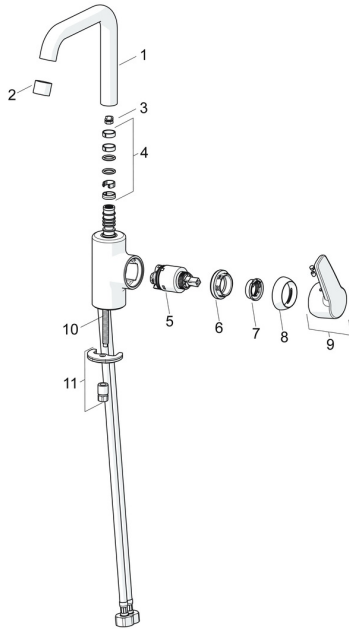

EAN: 4057304002960
static.hansa.com/51542293

Pièces de rechange

SP51542293

	Nom	Code
01	Bec Chrome	59914427
02	Aérateur, M22x1 STD HC PCA, 6 l/min Chrome	59914428
03	Limiteur de rotation pour bec, 60°/0°	59914264
03	Limiteur de rotation pour bec, 120° Arrêté	59914429
04	Kit de joint pour bec	59914431
05	Cartouche, 3.5 Classic	59913075
06	Écrou de maintien, M40x1	1003409V
07	Temperature adjustment limiter	59912325
08	Chape, 33x3 mm Chrome	59912504
09	Levier Chrome Arrêté	59914430
10	Vis, M8x1, L=140	59912474
11	Ensemble de fixation	59910749
N.I.	Vidage, (2019-) Chrome	59914764