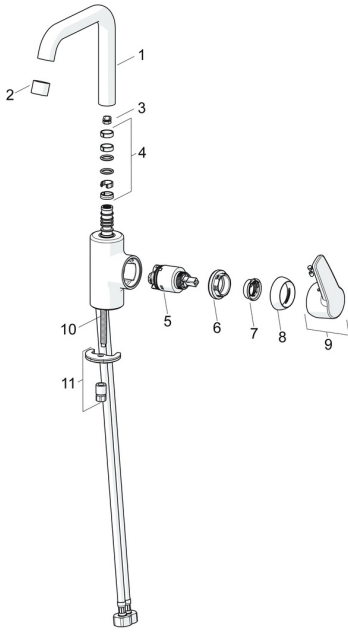

EAN: 4057304002960
static.hansa.com/51542293

Ersatzteile

SP51542293

	Name	Art.-Nr.
01	Auslauf Chrom	59914427
02	Luftsprudler, M22x1 STD HC PCA, 6 l/min Chrom	59914428
03	Begrenzer für Schwenkauslauf, 60° / 0°	59914264
03	Begrenzer für Schwenkauslauf, 120° Ausgelaufen	59914429
04	Auslaufdichtung	59914431
05	Kartusche, 3.5 Classic	59913075
06	Spann-Mutter, M40x1	1003409V
07	Temperatur-Anschlagring	59912325
08	Abdeckkappe, 33x3 mm Chrom	59912504
09	Hebel Chrom Ausgelaufen	59914430
10	Befestigungsschraube, M8x1, L=140	59912474
11	Befestigungssatz	59910749
N.I.	Ablaufgarnitur, (2019-) Chrom	59914764