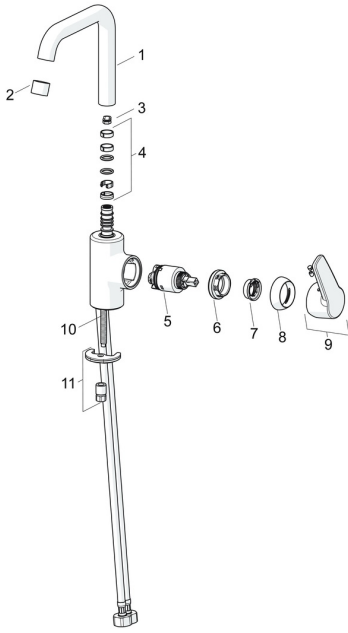

EAN: 4057304002960
static.hansa.com/51542293

Náhradní díly

SP51542293

	Název	Kód
01	Výtokové rameno Chrom	59914427
02	Aerator, M22x1 STD HC PCA, 6 l/min Chrom	59914428
03	Omezovač, 60° / 0°	59914264
03	Omezovač, 120° Ukončeno	59914429
04	Těsnění výtokového ramene	59914431
05	Kartuše, 3.5 Classic	59913075
06	Upevňovací matice, M40x1	1003409V
07	Temperature adjustment limiter	59912325
08	Krytka, 33x3 mm Chrom	59912504
09	Páka Chrom Ukončeno	59914430
10	Upevňovací šroub, M8x1, L=140	59912474
11	Upevňovací set	59910749
N.I.	Vypouštěcí ventil, (2019-) Chrom	59914764