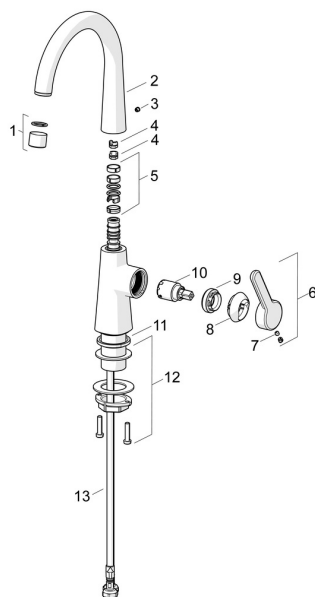

EAN: 4057304015090
static.hansa.com/51492293

Náhradné diely

SP51492293

	Názov	Kód
01	Aerator, M22x1 STD HC PCA, 6 l/min Chróm	59914428
02	Vysoký výtok Chróm Ukončené	1007425V
02	Vysoký výtok Chróm	1013626V
03	Vymedzovacia vložka Chróm	59913762
04	Obmedzovač, 60°/0°	59914264
04	Obmedzovač, 120° Ukončené	59914429
05	Tesnenie výtokového ramena	59914431
06	Ovládacia rukoväť Chróm Ukončené	59914640
07	Skrutka, M5x8, SW2,5	59904755
08	Krytka Chróm Ukončené	59914638
09	Prítlačná matica, M32x1, SW24	59913958
10	Kartuš, 2,5	59913914
11	Gumové tesnenie	59914650
12	Upevňovací set	59913371
13	Flexibilná hadička, L=430, M8x1-G3/8 LH Ukončené	59914466