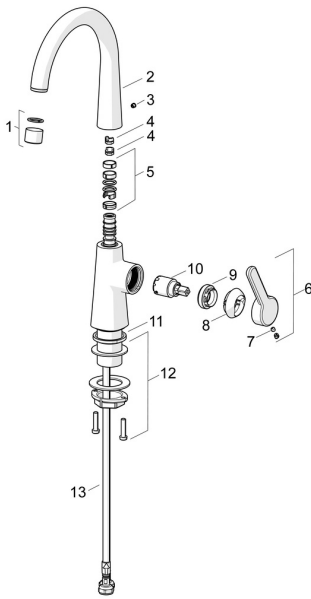

EAN: 4057304015090
static.hansa.com/51492293

Reserveonderdelen

SP51492293

	Naam	Code
01	Mousseur, M22x1 STD HC PCA, 6 l/min Chromom	59914428
02	Hoge uitloop Chromom Stopgezet	1007425V
02	Hoge uitloop Chromom	1013626V
03	Binnendeel temperatuurhendel Chromom	59913762
04	Begrenzer, 60° / 0°	59914264
04	Begrenzer, 120° Stopgezet	59914429
05	Dichting uitloop	59914431
06	Hendel Chromom Stopgezet	59914640
07	Schroef, M5x8, SW2,5	59904755
08	Kap Chromom Stopgezet	59914638
09	Schroefring, M32x1, SW24	59913958
10	Binnenwerk, 2,5	59913914
11	Wasser	59914650
12	Bevestigingsset	59913371
13	Flexibele aansluitingen, L=430, M8x1-G3/8 LH Stopgezet	59914466