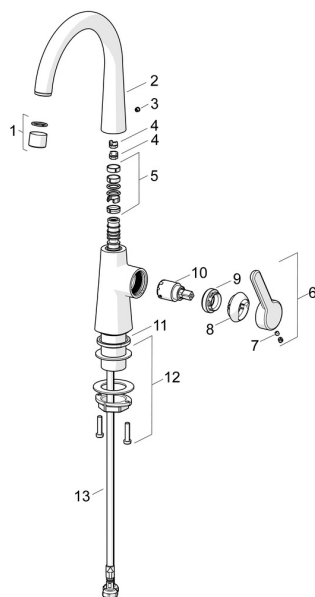

## Parti di ricambio

### SP51492293

	Nome	Codice
01	Aereatore, M22x1 STD HC PCA, 6 l/min Cromo	59914428
02	Alta becco Cromo <b>Fuori produzione</b>	1007425V
02	Alta becco Cromo	1013626V
03	Spinotto Cromo	59913762
04	Vite per bloccaggio bocca, 60° / 0°	59914264
04	Vite per bloccaggio bocca, 120° <b>Fuori produzione</b>	59914429
05	Kit guarnizioni per bocca	59914431
06	Leva Cromo <b>Fuori produzione</b>	59914640
07	Screw, M5x8, SW2.5	59904755
08	Cappuccio Cromo <b>Fuori produzione</b>	59914638
09	Dado di fissaggio, M32x1, SW24	59913958
10	Cartuccia, 2,5	59913914
11	Rondella	59914650
12	Set di fissaggio	59913371
13	Cannette flessibili, L=430, M8x1-G3/8 LH <b>Fuori produzione</b>	59914466