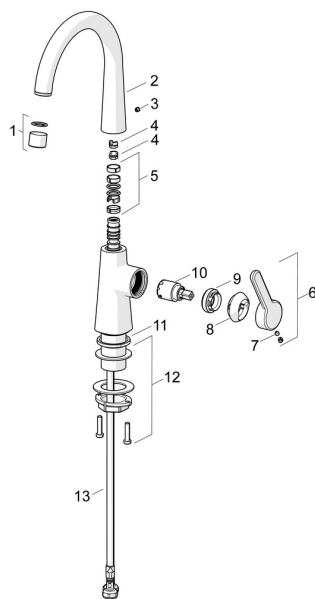

## Pièces de rechange

### SP51492293

	Nom	Code
01	Aérateur, M22x1 STD HC PCA, 6 l/min Chrome	59914428
02	Bec haut Chrome <b>Arrêté</b>	1007425V
02	Bec haut Chrome	1013626V
03	Butée de réglage Chrome	59913762
04	Limiteur de rotation pour bec, 60° / 0°	59914264
04	Limiteur de rotation pour bec, 120° <b>Arrêté</b>	59914429
05	Kit de joint pour bec	59914431
06	Levier Chrome <b>Arrêté</b>	59914640
07	Vis, M5x8, SW2.5	59904755
08	Chape Chrome <b>Arrêté</b>	59914638
09	Écrou de maintien, M32x1, SW24	59913958
10	Cartouche, 2.5	59913914
11	Bague	59914650
12	Ensemble de fixation	59913371
13	Flexible d'alimentation, L=430, M8x1-G3/8 LH <b>Arrêté</b>	59914466