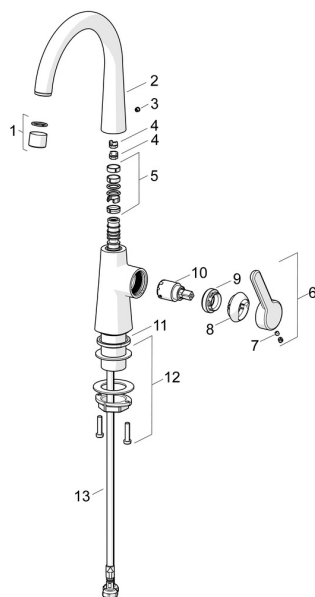

EAN: 4057304015090
static.hansa.com/51492293

Náhradní díly

SP51492293

	Název	Kód
01	Aerator, M22x1 STD HC PCA, 6 l/min Chrom	59914428
02	Vysoký výtokové rameno Chrom Ukončeno	1007425V
02	Vysoký výtokové rameno Chrom	1013626V
03	Vymezovací vložka Chrom	59913762
04	Omezovač, 60° / 0°	59914264
04	Omezovač, 120° Ukončeno	59914429
05	Těsnění výtokového ramene	59914431
06	Páka Chrom Ukončeno	59914640
07	Šroub, M5x8, SW2.5	59904755
08	Krytka Chrom Ukončeno	59914638
09	Upevňovací matice, M32x1, SW24	59913958
10	Kartuše, 2,5	59913914
11	Těsnění	59914650
12	Upevňovací set	59913371
13	Flexibilní hadička, L=430, M8x1-G3/8 LH Ukončeno	59914466