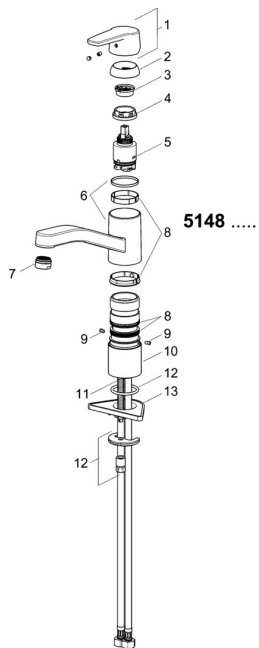

EAN: 4057304002885
static.hansa.com/5148229300676

Náhradné diely

SP5148229300676

	Názov	Kód
01	Ovládacia rukoväť Chróm Ukončené	59914525
04	Prítláčná matica, M37x1, AF30 Ukončené	59912111
05	Kartuš, 3.5 cold start	59913953
06	Výtokové rameno Chróm Ukončené	59914432
07	Aerator, M24x1 STD HC A Chróm	59914484
08	Tesnenie sada	1001264V
08	Tesnenie sada Ukončené	59913968
09	Obmedzovač Chróm Ukončené	59914437
10	Vymedzovacia podložka	59913973
11	Upevňovacia skrutka, M8x1, L=140	59912474
12	Upevňovací set	59910749
13	Podložka	59910008
N.I.	Flexibilná hadička, L=500, M8x1-G3/8 LH	59914467

Náhradné diely

SP5148229300676(2020)

	Názov	Kód
01	Ovládacia rukoväť Chróm Ukončené	59914564
02	Krytka, 33x3 mm Chróm	59912504
03	Prítláčná matica, M37x1, SW30	1005680V
04	Kartuš, 3.5 cold start	59913953
05	Aerator, M24x1 STD HC A Chróm	59902366
06	Tesnenie sada	1001264V
07	Obmedzovač, 120°	59914489
08	Upevňovacia skrutka, M8x1, L=140	59912474
09	Upevňovací set	59910749
10	Podložka	59910008