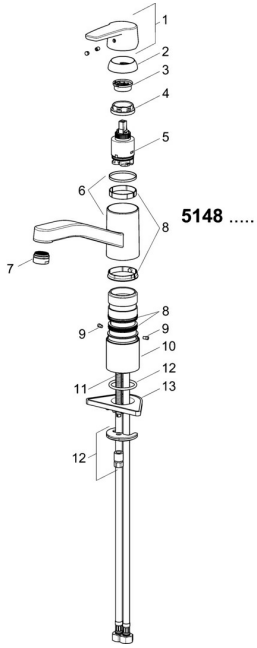

EAN: 4057304002885
static.hansa.com/5148229300676

Reserveonderdelen

SP5148229300676

	Naam	Code
01	Hendel Chroom Stopgezet	59914525
04	Schroefring, M37x1, AF30 Stopgezet	59912111
05	Binnenwerk, 3,5 cold start	59913953
06	Uitloop Chroom Stopgezet	59914432
07	Mousseur, M24x1 STD HC A Chroom	59914484
08	Dichting	1001264V
08	Dichting Stopgezet	59913968
09	Begrenzer Chroom Stopgezet	59914437
10	Afstandhouder	59913973
11	Bevestigingsschroeven, M8x1, L=140	59912474
12	Bevestigingsset	59910749
13	Verstevigingsplaat	59910008
N.I.	Flexibele aansluitingen, L=500, M8x1-G3/8 LH	59914467

Reserveonderdelen

SP5148229300676(2020)

	Naam	Code
01	Hendel Chroom Stopgezet	59914564
02	Kap, 33x3 mm Chroom	59912504
03	Schroefring, M37x1, SW30	1005680V
04	Binnenwerk, 3,5 cold start	59913953
05	Mousseur, M24x1 STD HC A Chroom	59902366
06	Dichting	1001264V
07	Begrenzer, 120°	59914489
08	Bevestigingsschroeven, M8x1, L=140	59912474
09	Bevestigingsset	59910749
10	Verstevigingsplaat	59910008