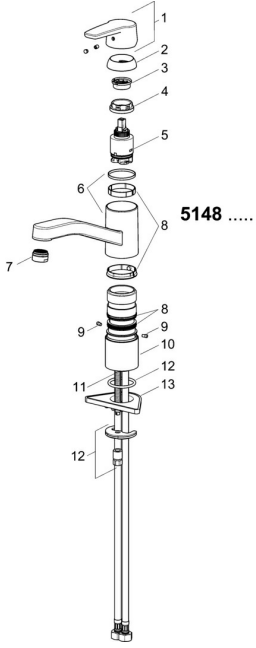

## Parti di ricambio

### SP5148229300676

	Nome	Codice
01	Leva Cromo <b>Fuori produzione</b>	59914525
04	Dado di fissaggio, M37x1, AF30 <b>Fuori produzione</b>	59912111
05	Cartuccia, 3,5 cold start	59913953
06	Bocca Cromo <b>Fuori produzione</b>	59914432
07	Aereatore, M24x1 STD HC A Cromo	59914484
08	Kit di guarnizione	1001264V
08	Kit di guarnizione <b>Fuori produzione</b>	59913968
09	Vite per bloccaggio bocca Cromo <b>Fuori produzione</b>	59914437
10	Distanziatori	59913973
11	Viti di fissaggio, M8x1, L=140	59912474
12	Set di fissaggio	59910749
13	Base per fissaggio	59910008
N.I.	Cannette flessibili, L=500, M8x1-G3/8 LH	59914467

### SP5148229300676(2020)

	Nome	Codice
01	Leva Cromo <b>Fuori produzione</b>	59914564
02	Cappuccio, 33x3 mm Cromo	59912504
03	Dado di fissaggio, M37x1, SW30	1005680V
04	Cartuccia, 3,5 cold start	59913953
05	Aereatore, M24x1 STD HC A Cromo	59902366
06	Kit di guarnizione	1001264V
07	Vite per bloccaggio bocca, 120°	59914489
08	Viti di fissaggio, M8x1, L=140	59912474
09	Set di fissaggio	59910749
10	Base per fissaggio	59910008