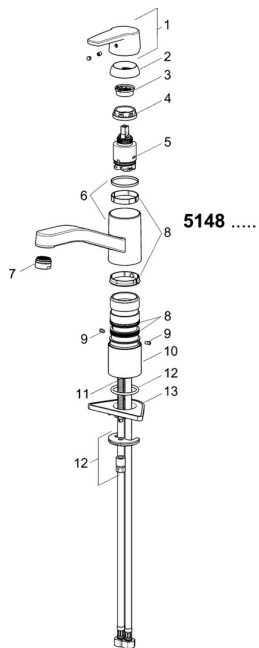

## Pièces de rechange

### SP5148229300676

	Nom	Code
01	Levier Chrome <span>Arrêté</span>	59914525
04	Écrou de maintien, M37x1, AF30 <span>Arrêté</span>	59912111
05	Cartouche, 3.5 cold start	59913953
06	Bec Chrome <span>Arrêté</span>	59914432
07	Aérateur, M24x1 STD HC A Chrome	59914484
08	Set de fixation pour bec	1001264V
08	Set de fixation pour bec <span>Arrêté</span>	59913968
09	Limiteur de rotation pour bec Chrome <span>Arrêté</span>	59914437
10	Plaques de compensation	59913973
11	Vis, M8x1, L=140	59912474
12	Ensemble de fixation	59910749
13	Plaque de fixation	59910008
N.I.	Flexible d'alimentation, L=500, M8x1-G3/8 LH	59914467

### SP5148229300676(2020)

	Nom	Code
01	Levier Chrome <span>Arrêté</span>	59914564
02	Chape, 33x3 mm Chrome	59912504
03	Écrou de maintien, M37x1, SW30	1005680V
04	Cartouche, 3.5 cold start	59913953
05	Aérateur, M24x1 STD HC A Chrome	59902366
06	Set de fixation pour bec	1001264V
07	Limiteur de rotation pour bec, 120°	59914489
08	Vis, M8x1, L=140	59912474
09	Ensemble de fixation	59910749
10	Plaque de fixation	59910008