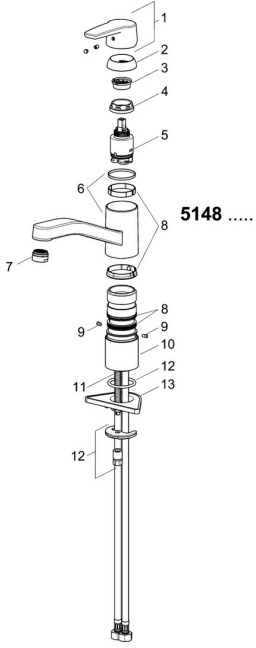

EAN: 4057304002885
static.hansa.com/5148229300676

Ersatzteile

SP5148229300676

	Name	Art.-Nr.
01	Hebel Chrom Ausgelaufen	59914525
04	Spann-Mutter, M37x1, AF30 Ausgelaufen	59912111
05	Kartusche, 3,5 cold start	59913953
06	Auslauf Chrom Ausgelaufen	59914432
07	Luftsprudler, M24x1 STD HC A Chrom	59914484
08	Dichtungskit	1001264V
08	Dichtungskit Ausgelaufen	59913968
09	Begrenzer für Schwenkauslauf Chrom Ausgelaufen	59914437
10	Socket erhöht	59913973
11	Befestigungsschraube, M8x1, L=140	59912474
12	Befestigungssatz	59910749
13	PVC-Befestigungsplatte	59910008
N.I.	Anschlußschlauch, L=500, M8x1-G3/8 LH	59914467

Ersatzteile

SP5148229300676(2020)

	Name	Art.-Nr.
01	Hebel Chrom Ausgelaufen	59914564
02	Abdeckkappe, 33x3 mm Chrom	59912504
03	Spann-Mutter, M37x1, SW30	1005680V
04	Kartusche, 3,5 cold start	59913953
05	Luftsprudler, M24x1 STD HC A Chrom	59902366
06	Dichtungskit	1001264V
07	Begrenzer für Schwenkauslauf, 120°	59914489
08	Befestigungsschraube, M8x1, L=140	59912474
09	Befestigungssatz	59910749
10	PVC-Befestigungsplatte	59910008