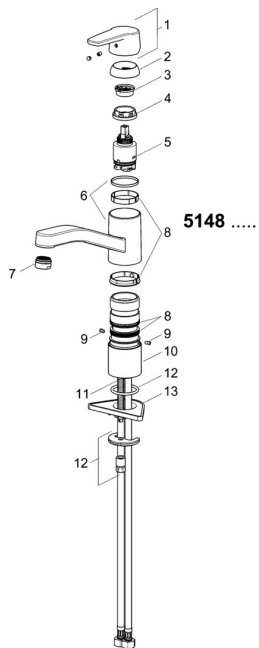

EAN: 4057304002885
static.hansa.com/5148229300676

Náhradní díly

SP5148229300676

	Název	Kód
01	Páka Chrom Ukončeno	59914525
04	Upevňovací matice, M37x1, AF30 Ukončeno	59912111
05	Kartuše, 3.5 cold start	59913953
06	Výtokové rameno Chrom Ukončeno	59914432
07	Aerator, M24x1 STD HC A Chrom	59914484
08	Těsnící sada	1001264V
08	Těsnící sada Ukončeno	59913968
09	Omezovač Chrom Ukončeno	59914437
10	Distanční podložka	59913973
11	Upevňovací šroub, M8x1, L=140	59912474
12	Upevňovací set	59910749
13	Upevňovací destička	59910008
N.I.	Flexibilní hadička, L=500, M8x1-G3/8 LH	59914467

Náhradní díly

SP5148229300676(2020)

	Název	Kód
01	Páka Chrom Ukončeno	59914564
02	Krytka, 33x3 mm Chrom	59912504
03	Upevňovací matice, M37x1, SW30	1005680V
04	Kartuše, 3.5 cold start	59913953
05	Aerator, M24x1 STD HC A Chrom	59902366
06	Těsnící sada	1001264V
07	Omezovač, 120°	59914489
08	Upevňovací šroub, M8x1, L=140	59912474
09	Upevňovací set	59910749
10	Upevňovací destička	59910008