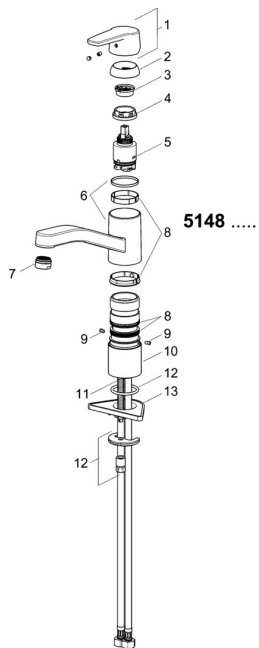

### SP5148229300676

	Názov	Kód
01	Ovládacia rukoväť Chróm <b>Ukončené</b>	59914525
04	Prítláčná matica, M37x1, AF30 <b>Ukončené</b>	59912111
05	Kartuš, 3.5 cold start	59913953
06	Výtokové rameno Chróm <b>Ukončené</b>	59914432
07	Aerator, M24x1 STD HC A Chróm	59914484
08	Tesnenie sada	1001264V
08	Tesnenie sada <b>Ukončené</b>	59913968
09	Obmedzovač Chróm <b>Ukončené</b>	59914437
10	Vymedzovacia podložka	59913973
11	Upevňovacia skrutka, M8x1, L=140	59912474
12	Upevňovací set	59910749
13	Podložka	59910008
N.I.	Flexibilná hadička, L=500, M8x1-G3/8 LH	59914467

### SP5148229300676(2020)

	Názov	Kód
01	Ovládacia rukoväť Chróm <b>Ukončené</b>	59914564
02	Krytka, 33x3 mm Chróm	59912504
03	Prítláčná matica, M37x1, SW30	1005680V
04	Kartuš, 3.5 cold start	59913953
05	Aerator, M24x1 STD HC A Chróm	59902366
06	Tesnenie sada	1001264V
07	Obmedzovač, 120°	59914489
08	Upevňovacia skrutka, M8x1, L=140	59912474
09	Upevňovací set	59910749
10	Podložka	59910008