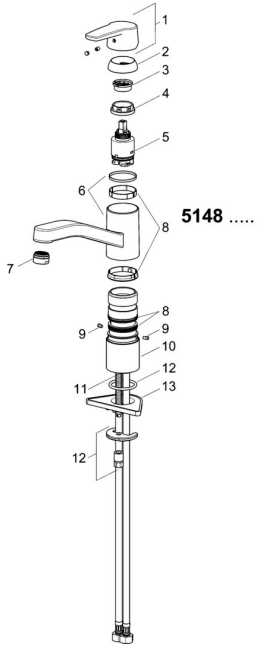

EAN: 4057304002885
static.hansa.com/5148229300676

Reserveonderdelen

SP5148229300676

	Naam	Code
01	Hendel Chroom Stopgezet	59914525
04	Schroefring, M37x1, AF30 Stopgezet	59912111
05	Binnenwerk, 3,5 cold start	59913953
06	Uitloop Chroom Stopgezet	59914432
07	Mousseur, M24x1 STD HC A Chroom	59914484
08	Dichting	1001264V
08	Dichting Stopgezet	59913968
09	Begrenzer Chroom Stopgezet	59914437
10	Afstandhouder	59913973
11	Bevestigingsschroeven, M8x1, L=140	59912474
12	Bevestigingsset	59910749
13	Verstevigingsplaat	59910008
N.I.	Flexibele aansluitingen, L=500, M8x1-G3/8 LH	59914467

Reserveonderdelen

SP5148229300676(2020)

	Naam	Code
01	Hendel Chroom Stopgezet	59914564
02	Kap, 33x3 mm Chroom	59912504
03	Schroefring, M37x1, SW30	1005680V
04	Binnenwerk, 3,5 cold start	59913953
05	Mousseur, M24x1 STD HC A Chroom	59902366
06	Dichting	1001264V
07	Begrenzer, 120°	59914489
08	Bevestigingsschroeven, M8x1, L=140	59912474
09	Bevestigingsset	59910749
10	Verstevigingsplaat	59910008