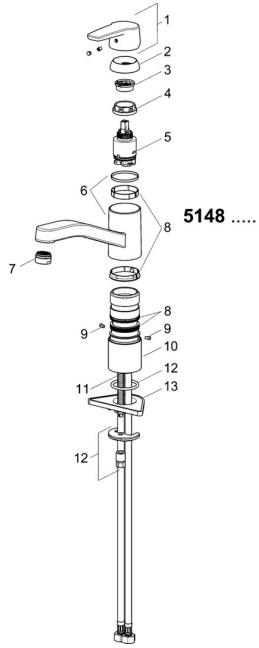

EAN: 4057304002885
static.hansa.com/5148229300676

Pièces de rechange

SP5148229300676

	Nom	Code
01	Levier Chrome Arrêté	59914525
04	Écrou de maintien, M37x1, AF30 Arrêté	59912111
05	Cartouche, 3.5 cold start	59913953
06	Bec Chrome Arrêté	59914432
07	Aérateur, M24x1 STD HC A Chrome	59914484
08	Set de fixation pour bec	1001264V
08	Set de fixation pour bec Arrêté	59913968
09	Limiteur de rotation pour bec Chrome Arrêté	59914437
10	Plaques de compensation	59913973
11	Vis, M8x1, L=140	59912474
12	Ensemble de fixation	59910749
13	Plaque de fixation	59910008
N.I.	Flexible d'alimentation, L=500, M8x1-G3/8 LH	59914467

Pièces de rechange

SP5148229300676(2020)

	Nom	Code
01	Levier Chrome Arrêté	59914564
02	Chape, 33x3 mm Chrome	59912504
03	Écrou de maintien, M37x1, SW30	1005680V
04	Cartouche, 3.5 cold start	59913953
05	Aérateur, M24x1 STD HC A Chrome	59902366
06	Set de fixation pour bec	1001264V
07	Limiteur de rotation pour bec, 120°	59914489
08	Vis, M8x1, L=140	59912474
09	Ensemble de fixation	59910749
10	Plaque de fixation	59910008