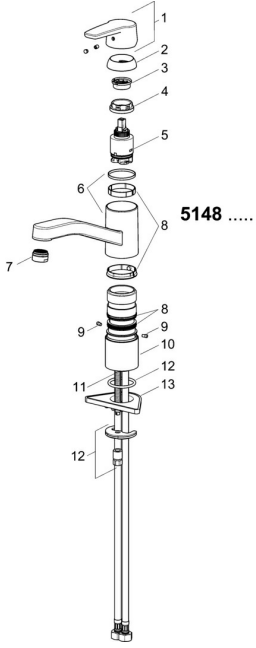

## Ersatzteile

### SP5148229300676

	Name	Art.-Nr.
01	Hebel Chrom <span style="background-color: #cccccc;">Ausgelaufen</span>	59914525
04	Spann-Mutter, M37x1, AF30 <span style="background-color: #cccccc;">Ausgelaufen</span>	59912111
05	Kartusche, 3.5 cold start	59913953
06	Auslauf Chrom <span style="background-color: #cccccc;">Ausgelaufen</span>	59914432
07	Luftsprudler, M24x1 STD HC A Chrom	59914484
08	Dichtungskit	1001264V
08	Dichtungskit <span style="background-color: #cccccc;">Ausgelaufen</span>	59913968
09	Begrenzer für Schwenkauslauf Chrom <span style="background-color: #cccccc;">Ausgelaufen</span>	59914437
10	Socket erhöht	59913973
11	Befestigungsschraube, M8x1, L=140	59912474
12	Befestigungssatz	59910749
13	PVC-Befestigungsplatte	59910008
N.I.	Anschlußschlauch, L=500, M8x1-G3/8 LH	59914467

### SP5148229300676(2020)

	Name	Art.-Nr.
01	Hebel Chrom <span style="background-color: #cccccc;">Ausgelaufen</span>	59914564
02	Abdeckkappe, 33x3 mm Chrom	59912504
03	Spann-Mutter, M37x1, SW30	1005680V
04	Kartusche, 3.5 cold start	59913953
05	Luftsprudler, M24x1 STD HC A Chrom	59902366
06	Dichtungskit	1001264V
07	Begrenzer für Schwenkauslauf, 120°	59914489
08	Befestigungsschraube, M8x1, L=140	59912474
09	Befestigungssatz	59910749
10	PVC-Befestigungsplatte	59910008