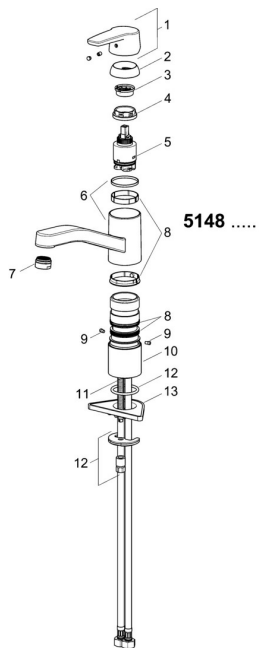

### SP5148229300676

	Název	Kód
01	Páka Chrom <b>Ukončeno</b>	59914525
04	Upevňovací matice, M37x1, AF30 <b>Ukončeno</b>	59912111
05	Kartuše, 3.5 cold start	59913953
06	Výtokové rameno Chrom <b>Ukončeno</b>	59914432
07	Aerator, M24x1 STD HC A Chrom	59914484
08	Těsnící sada	1001264V
08	Těsnící sada <b>Ukončeno</b>	59913968
09	Omezovač Chrom <b>Ukončeno</b>	59914437
10	Distanční podložka	59913973
11	Upevňovací šroub, M8x1, L=140	59912474
12	Upevňovací set	59910749
13	Upevňovací destička	59910008
N.I.	Flexibilní hadička, L=500, M8x1-G3/8 LH	59914467

### SP5148229300676(2020)

	Název	Kód
01	Páka Chrom <b>Ukončeno</b>	59914564
02	Krytka, 33x3 mm Chrom	59912504
03	Upevňovací matice, M37x1, SW30	1005680V
04	Kartuše, 3.5 cold start	59913953
05	Aerator, M24x1 STD HC A Chrom	59902366
06	Těsnící sada	1001264V
07	Omezovač, 120°	59914489
08	Upevňovací šroub, M8x1, L=140	59912474
09	Upevňovací set	59910749
10	Upevňovací destička	59910008