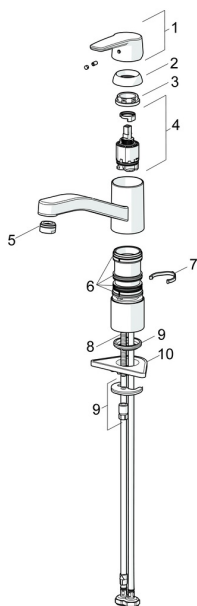

EAN: 4057304002878
static.hansa.com/514822930037

Náhradné diely

SP514822930037

	Názov	Kód
01	Ovládacia rukoväť Chróm	59914417
02	Krytka, 33x3 mm Chróm	59912504
03	Temperature adjustment limiter	59912325
04	Prítláčná matica, M37x1, AF30 Ukončené	59912111
05	Kartuš, 3.5 Classic	59913075
06	Výtokové rameno Chróm Ukončené	59914432
07	Aerator, M24x1 Ukončené	59914461
08	Tesnenie sada	1001264V
08	Tesnenie sada Ukončené	59913968
09	Obmedzovač Chróm Ukončené	59914437
10	Vymedzovacia podložka	59913973
11	Upevňovacia skrutka, M8x1, L=140	59912474
12	Upevňovací set	59910749
13	Podložka	59910008
N.I.	Flexibilná hadička, L=500, G1/2-M8x1 LH (519222830037) Ukončené	59914644

Náhradné diely

SP514822930037(2020)

	Názov	Kód
01	Ovládacia rukoväť Chróm	59914417
02	Krytka, 33x3 mm Chróm	59912504
03	Prítláčná matica, M37x1, SW30	1005680V
04	Kartuš, 3.5 Classic	59913075
05	Aerator, M24x1 Ukončené	59914461
06	Tesnenie sada	1001264V
07	Obmedzovač, 120°	59914489
08	Upevňovacia skrutka, M8x1, L=140	59912474
09	Upevňovací set	59910749
10	Podložka	59910008