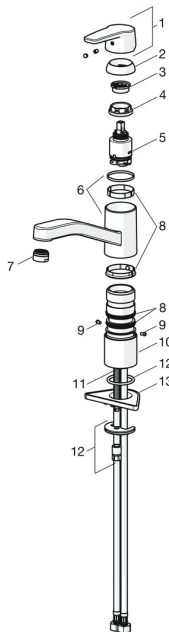

EAN: 4057304002878
static.hansa.com/514822930037

Náhradné diely

SP514822930037

	Názov	Kód
01	Ovládacia rukoväť Chróm	59914417
02	Krytka, 33x3 mm Chróm	59912504
03	Temperature adjustment limiter	59912325
04	Prítláčná matica, M37x1, AF30 Ukončené	59912111
05	Kartuš, 3.5 Classic	59913075
06	Výtokové rameno Chróm Ukončené	59914432
07	Aerator, M24x1 Ukončené	59914461
08	Tesnenie sada	1001264V
08	Tesnenie sada Ukončené	59913968
09	Obmedzovač Chróm Ukončené	59914437
10	Vymedzovacia podložka	59913973
11	Upevňovacia skrutka, M8x1, L=140	59912474
12	Upevňovací set	59910749
13	Podložka	59910008
N.I.	Flexibilná hadička, L=500, G1/2-M8x1 LH (519222830037) Ukončené	59914644

Náhradné diely

SP514822930037(2020)

	Názov	Kód
01	Ovládacia rukoväť Chróm	59914417
02	Krytka, 33x3 mm Chróm	59912504
03	Prítláčná matica, M37x1, SW30	1005680V
04	Kartuš, 3.5 Classic	59913075
05	Aerator, M24x1 Ukončené	59914461
06	Tesnenie sada	1001264V
07	Obmedzovač, 120°	59914489
08	Upevňovacia skrutka, M8x1, L=140	59912474
09	Upevňovací set	59910749
10	Podložka	59910008