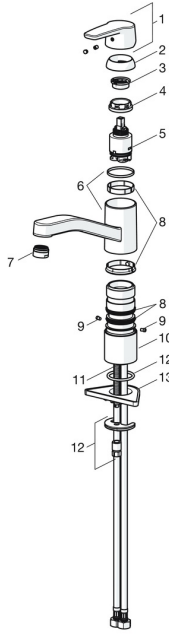

EAN: 4057304002878
static.hansa.com/514822930037

Reserveonderdelen

SP514822930037

	Naam	Code
01	Hendel Chroom	59914417
02	Kap, 33x3 mm Chroom	59912504
03	Temperature adjustment limiter	59912325
04	Schroefring, M37x1, AF30 Stopgezet	59912111
05	Binnenwerk, 3.5 Classic	59913075
06	Uitloop Chroom Stopgezet	59914432
07	Mousseur, M24x1 Stopgezet	59914461
08	Dichting	1001264V
08	Dichting Stopgezet	59913968
09	Begrenzer Chroom Stopgezet	59914437
10	Afstandhouder	59913973
11	Bevestigingsschroeven, M8x1, L=140	59912474
12	Bevestigingsset	59910749
13	Verstevigingsplaat	59910008
N.I.	Flexibele aansluitingen, L=500, G1/2-M8x1 LH (519222830037) Stopgezet	59914644

Reserveonderdelen

SP514822930037(2020)

	Naam	Code
01	Hendel Chroom	59914417
02	Kap, 33x3 mm Chroom	59912504
03	Schroefring, M37x1, SW30	1005680V
04	Binnenwerk, 3.5 Classic	59913075
05	Mousseur, M24x1 Stopgezet	59914461
06	Dichting	1001264V
07	Begrenzer, 120°	59914489
08	Bevestigingsschroeven, M8x1, L=140	59912474
09	Bevestigingsset	59910749
10	Verstevigingsplaat	59910008