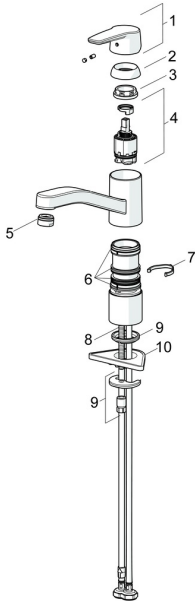

EAN: 4057304002878
static.hansa.com/514822930037

Pièces de rechange

SP514822930037

	Nom	Code
01	Levier Chrome	59914417
02	Chape, 33x3 mm Chrome	59912504
03	Temperature adjustment limiter	59912325
04	Écrou de maintien, M37x1, AF30 Arrêté	59912111
05	Cartouche, 3.5 Classic	59913075
06	Bec Chrome Arrêté	59914432
07	Aérateur, M24x1 Arrêté	59914461
08	Set de fixation pour bec	1001264V
08	Set de fixation pour bec Arrêté	59913968
09	Limiteur de rotation pour bec Chrome Arrêté	59914437
10	Plaques de compensation	59913973
11	Vis, M8x1, L=140	59912474
12	Ensemble de fixation	59910749
13	Plaque de fixation	59910008
N.I.	Flexible d'alimentation, L=500, G1/2-M8x1 LH (519222830037) Arrêté	59914644

Pièces de rechange

SP514822930037(2020)

	Nom	Code
01	Levier Chrome	59914417
02	Chape, 33x3 mm Chrome	59912504
03	Écrou de maintien, M37x1, SW30	1005680V
04	Cartouche, 3.5 Classic	59913075
05	Aérateur, M24x1 Arrêté	59914461
06	Set de fixation pour bec	1001264V
07	Limiteur de rotation pour bec, 120°	59914489
08	Vis, M8x1, L=140	59912474
09	Ensemble de fixation	59910749
10	Plaque de fixation	59910008