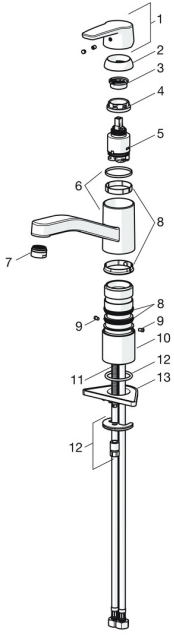

EAN: 4057304002878
static.hansa.com/514822930037

Pièces de rechange

SP514822930037

	Nom	Code
01	Levier Chrome	59914417
02	Chape, 33x3 mm Chrome	59912504
03	Temperature adjustment limiter	59912325
04	Écrou de maintien, M37x1, AF30 Arrêté	59912111
05	Cartouche, 3.5 Classic	59913075
06	Bec Chrome Arrêté	59914432
07	Aérateur, M24x1 Arrêté	59914461
08	Set de fixation pour bec	1001264V
08	Set de fixation pour bec Arrêté	59913968
09	Limiteur de rotation pour bec Chrome Arrêté	59914437
10	Plaques de compensation	59913973
11	Vis, M8x1, L=140	59912474
12	Ensemble de fixation	59910749
13	Plaque de fixation	59910008
N.I.	Flexible d'alimentation, L=500, G1/2-M8x1 LH (519222830037) Arrêté	59914644

Pièces de rechange

SP514822930037(2020)

	Nom	Code
01	Levier Chrome	59914417
02	Chape, 33x3 mm Chrome	59912504
03	Écrou de maintien, M37x1, SW30	1005680V
04	Cartouche, 3.5 Classic	59913075
05	Aérateur, M24x1 Arrêté	59914461
06	Set de fixation pour bec	1001264V
07	Limiteur de rotation pour bec, 120°	59914489
08	Vis, M8x1, L=140	59912474
09	Ensemble de fixation	59910749
10	Plaque de fixation	59910008