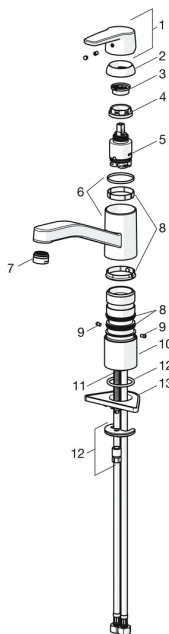

EAN: 4057304002878
static.hansa.com/514822930037

Náhradní díly

SP514822930037

	Název	Kód
01	Páka Chrom	59914417
02	Krytka, 33x3 mm Chrom	59912504
03	Temperature adjustment limiter	59912325
04	Upevňovací matice, M37x1, AF30 Ukončeno	59912111
05	Kartuše, 3.5 Classic	59913075
06	Výtokové rameno Chrom Ukončeno	59914432
07	Aerator, M24x1 Ukončeno	59914461
08	Těsnící sada	1001264V
08	Těsnící sada Ukončeno	59913968
09	Omezovač Chrom Ukončeno	59914437
10	Distanční podložka	59913973
11	Upevňovací šroub, M8x1, L=140	59912474
12	Upevňovací set	59910749
13	Upevňovací destička	59910008
N.I.	Flexibilní hadička, L=500, G1/2-M8x1 LH (519222830037) Ukončeno	59914644

Náhradní díly

SP514822930037(2020)

	Název	Kód
01	Páka Chrom	59914417
02	Krytka, 33x3 mm Chrom	59912504
03	Upevňovací matice, M37x1, SW30	1005680V
04	Kartuše, 3.5 Classic	59913075
05	Aerator, M24x1 Ukončeno	59914461
06	Těsnící sada	1001264V
07	Omezovač, 120°	59914489
08	Upevňovací šroub, M8x1, L=140	59912474
09	Upevňovací set	59910749
10	Upevňovací destička	59910008