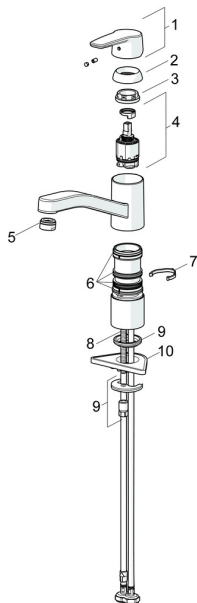

EAN: 4057304002878
static.hansa.com/514822930037

Náhradné diely

SP514822930037

	Názov	Kód
01	Ovládacia rukoväť Chróm	59914417
02	Krytka, 33x3 mm Chróm	59912504
03	Temperature adjustment limiter	59912325
04	Prítláčná matica, M37x1, AF30 Ukončené	59912111
05	Kartuš, 3.5 Classic	59913075
06	Výtokové rameno Chróm Ukončené	59914432
07	Aerator, M24x1 Ukončené	59914461
08	Tesnenie sada	1001264V
08	Tesnenie sada Ukončené	59913968
09	Obmedzovač Chróm Ukončené	59914437
10	Vymedzovacia podložka	59913973
11	Upevňovacia skrutka, M8x1, L=140	59912474
12	Upevňovací set	59910749
13	Podložka	59910008
N.I.	Flexibilná hadička, L=500, G1/2-M8x1 LH (519222830037) Ukončené	59914644

Náhradné diely

SP514822930037(2020)

	Názov	Kód
01	Ovládacia rukoväť Chróm	59914417
02	Krytka, 33x3 mm Chróm	59912504
03	Prítláčná matica, M37x1, SW30	1005680V
04	Kartuš, 3.5 Classic	59913075
05	Aerator, M24x1 Ukončené	59914461
06	Tesnenie sada	1001264V
07	Obmedzovač, 120°	59914489
08	Upevňovacia skrutka, M8x1, L=140	59912474
09	Upevňovací set	59910749
10	Podložka	59910008