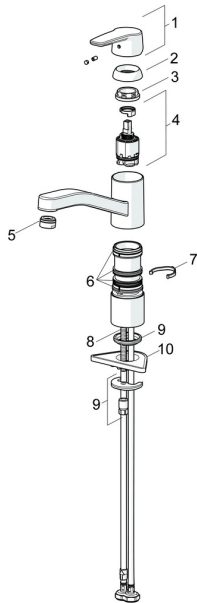

EAN: 4057304002878
static.hansa.com/514822930037

Reserveonderdelen

SP514822930037

	Naam	Code
01	Hendel Chroom	59914417
02	Kap, 33x3 mm Chroom	59912504
03	Temperature adjustment limiter	59912325
04	Schroefring, M37x1, AF30 Stopgezet	59912111
05	Binnenwerk, 3.5 Classic	59913075
06	Uitloop Chroom Stopgezet	59914432
07	Mousseur, M24x1 Stopgezet	59914461
08	Dichting	1001264V
08	Dichting Stopgezet	59913968
09	Begrenzer Chroom Stopgezet	59914437
10	Afstandhouder	59913973
11	Bevestigingsschroeven, M8x1, L=140	59912474
12	Bevestigingsset	59910749
13	Verstevigingsplaat	59910008
N.I.	Flexibele aansluitingen, L=500, G1/2-M8x1 LH (519222830037) Stopgezet	59914644

Reserveonderdelen

SP514822930037(2020)

	Naam	Code
01	Hendel Chroom	59914417
02	Kap, 33x3 mm Chroom	59912504
03	Schroefring, M37x1, SW30	1005680V
04	Binnenwerk, 3.5 Classic	59913075
05	Mousseur, M24x1 Stopgezet	59914461
06	Dichting	1001264V
07	Begrenzer, 120°	59914489
08	Bevestigingsschroeven, M8x1, L=140	59912474
09	Bevestigingsset	59910749
10	Verstevigingsplaat	59910008