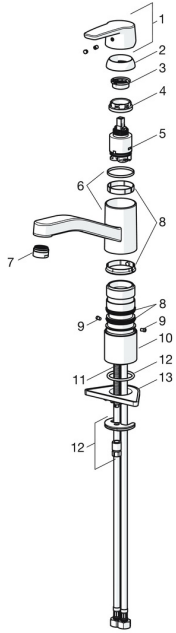

EAN: 4057304002878
static.hansa.com/514822930037

Reserveonderdelen

SP514822930037

	Naam	Code
01	Hendel Chroom	59914417
02	Kap, 33x3 mm Chroom	59912504
03	Temperature adjustment limiter	59912325
04	Schroefring, M37x1, AF30 Stopgezet	59912111
05	Binnenwerk, 3.5 Classic	59913075
06	Uitloop Chroom Stopgezet	59914432
07	Mousseur, M24x1 Stopgezet	59914461
08	Dichting	1001264V
08	Dichting Stopgezet	59913968
09	Begrenzer Chroom Stopgezet	59914437
10	Afstandhouder	59913973
11	Bevestigingsschroeven, M8x1, L=140	59912474
12	Bevestigingsset	59910749
13	Verstevigingsplaat	59910008
N.I.	Flexibele aansluitingen, L=500, G1/2-M8x1 LH (519222830037) Stopgezet	59914644

Reserveonderdelen

SP514822930037(2020)

	Naam	Code
01	Hendel Chroom	59914417
02	Kap, 33x3 mm Chroom	59912504
03	Schroefring, M37x1, SW30	1005680V
04	Binnenwerk, 3.5 Classic	59913075
05	Mousseur, M24x1 Stopgezet	59914461
06	Dichting	1001264V
07	Begrenzer, 120°	59914489
08	Bevestigingsschroeven, M8x1, L=140	59912474
09	Bevestigingsset	59910749
10	Verstevigingsplaat	59910008