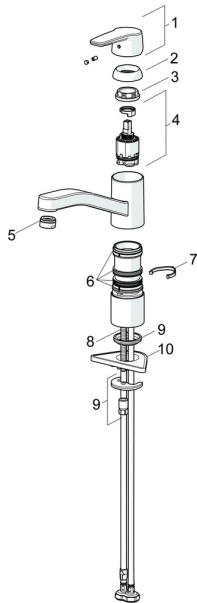

EAN: 4057304002878
static.hansa.com/514822930037

Pièces de rechange

SP514822930037

	Nom	Code
01	Levier Chrome	59914417
02	Chape, 33x3 mm Chrome	59912504
03	Temperature adjustment limiter	59912325
04	Écrou de maintien, M37x1, AF30 Arrêté	59912111
05	Cartouche, 3.5 Classic	59913075
06	Bec Chrome Arrêté	59914432
07	Aérateur, M24x1 Arrêté	59914461
08	Set de fixation pour bec	1001264V
08	Set de fixation pour bec Arrêté	59913968
09	Limiteur de rotation pour bec Chrome Arrêté	59914437
10	Plaques de compensation	59913973
11	Vis, M8x1, L=140	59912474
12	Ensemble de fixation	59910749
13	Plaque de fixation	59910008
N.I.	Flexible d'alimentation, L=500, G1/2-M8x1 LH (519222830037) Arrêté	59914644

Pièces de rechange

SP514822930037(2020)

	Nom	Code
01	Levier Chrome	59914417
02	Chape, 33x3 mm Chrome	59912504
03	Écrou de maintien, M37x1, SW30	1005680V
04	Cartouche, 3.5 Classic	59913075
05	Aérateur, M24x1 Arrêté	59914461
06	Set de fixation pour bec	1001264V
07	Limiteur de rotation pour bec, 120°	59914489
08	Vis, M8x1, L=140	59912474
09	Ensemble de fixation	59910749
10	Plaque de fixation	59910008