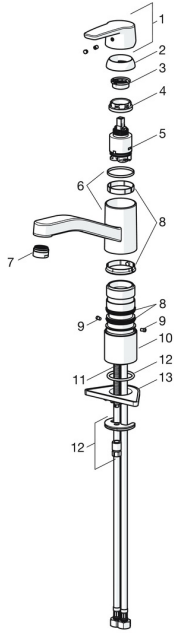

EAN: 4057304002878
static.hansa.com/514822930037

Pièces de rechange

SP514822930037

	Nom	Code
01	Levier Chrome	59914417
02	Chape, 33x3 mm Chrome	59912504
03	Temperature adjustment limiter	59912325
04	Écrou de maintien, M37x1, AF30 Arrêté	59912111
05	Cartouche, 3.5 Classic	59913075
06	Bec Chrome Arrêté	59914432
07	Aérateur, M24x1 Arrêté	59914461
08	Set de fixation pour bec	1001264V
08	Set de fixation pour bec Arrêté	59913968
09	Limiteur de rotation pour bec Chrome Arrêté	59914437
10	Plaques de compensation	59913973
11	Vis, M8x1, L=140	59912474
12	Ensemble de fixation	59910749
13	Plaque de fixation	59910008
N.I.	Flexible d'alimentation, L=500, G1/2-M8x1 LH (519222830037) Arrêté	59914644

Pièces de rechange

SP514822930037(2020)

	Nom	Code
01	Levier Chrome	59914417
02	Chape, 33x3 mm Chrome	59912504
03	Écrou de maintien, M37x1, SW30	1005680V
04	Cartouche, 3.5 Classic	59913075
05	Aérateur, M24x1 Arrêté	59914461
06	Set de fixation pour bec	1001264V
07	Limiteur de rotation pour bec, 120°	59914489
08	Vis, M8x1, L=140	59912474
09	Ensemble de fixation	59910749
10	Plaque de fixation	59910008