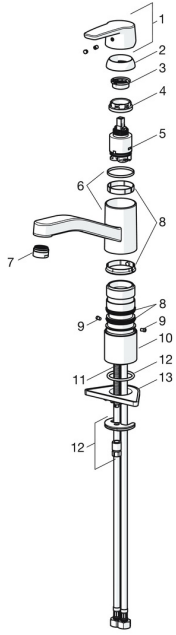

EAN: 4057304002878
static.hansa.com/514822930037

Ersatzteile

SP514822930037

	Name	Art.-Nr.
01	Hebel Chrom	59914417
02	Abdeckkappe, 33x3 mm Chrom	59912504
03	Temperatur-Anschlagring	59912325
04	Spann-Mutter, M37x1, AF30 Ausgelaufen	59912111
05	Kartusche, 3.5 Classic	59913075
06	Auslauf Chrom Ausgelaufen	59914432
07	Luftsprudler, M24x1 Ausgelaufen	59914461
08	Dichtungskit	1001264V
08	Dichtungskit Ausgelaufen	59913968
09	Begrenzer für Schwenkauslauf Chrom Ausgelaufen	59914437
10	Sockel erhöht	59913973
11	Befestigungsschraube, M8x1, L=140	59912474
12	Befestigungssatz	59910749
13	PVC-Befestigungsplatte	59910008
N.I.	Anschlußschlauch, L=500, G1/2-M8x1 LH (519222830037) Ausgelaufen	59914644

Ersatzteile

SP514822930037(2020)

	Name	Art.-Nr.
01	Hebel Chrom	59914417
02	Abdeckkappe, 33x3 mm Chrom	59912504
03	Spann-Mutter, M37x1, SW30	1005680V
04	Kartusche, 3.5 Classic	59913075
05	Luftsprudler, M24x1 Ausgelaufen	59914461
06	Dichtungskit	1001264V
07	Begrenzer für Schwenkauslauf, 120°	59914489
08	Befestigungsschraube, M8x1, L=140	59912474
09	Befestigungssatz	59910749
10	PVC-Befestigungsplatte	59910008