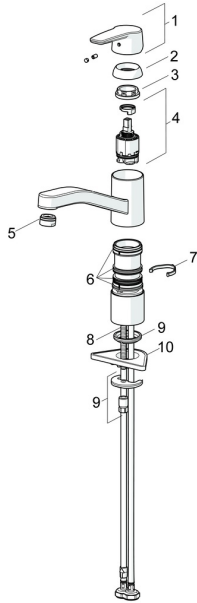

EAN: 4057304002878
static.hansa.com/514822930037

Ersatzteile

SP514822930037

	Name	Art.-Nr.
01	Hebel Chrom	59914417
02	Abdeckkappe, 33x3 mm Chrom	59912504
03	Temperatur-Anschlagring	59912325
04	Spann-Mutter, M37x1, AF30 Ausgelaufen	59912111
05	Kartusche, 3.5 Classic	59913075
06	Auslauf Chrom Ausgelaufen	59914432
07	Luftsprudler, M24x1 Ausgelaufen	59914461
08	Dichtungskit	1001264V
08	Dichtungskit Ausgelaufen	59913968
09	Begrenzer für Schwenkauslauf Chrom Ausgelaufen	59914437
10	Sockel erhöht	59913973
11	Befestigungsschraube, M8x1, L=140	59912474
12	Befestigungssatz	59910749
13	PVC-Befestigungsplatte	59910008
N.I.	Anschlußschlauch, L=500, G1/2-M8x1 LH (519222830037) Ausgelaufen	59914644

Ersatzteile

SP514822930037(2020)

	Name	Art.-Nr.
01	Hebel Chrom	59914417
02	Abdeckkappe, 33x3 mm Chrom	59912504
03	Spann-Mutter, M37x1, SW30	1005680V
04	Kartusche, 3.5 Classic	59913075
05	Luftsprudler, M24x1 Ausgelaufen	59914461
06	Dichtungskit	1001264V
07	Begrenzer für Schwenkauslauf, 120°	59914489
08	Befestigungsschraube, M8x1, L=140	59912474
09	Befestigungssatz	59910749
10	PVC-Befestigungsplatte	59910008