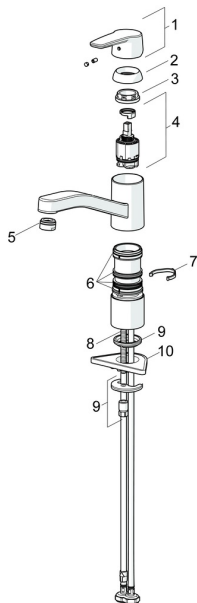

EAN: 4057304002878
static.hansa.com/514822930037

Náhradní díly

SP514822930037

	Název	Kód
01	Páka Chrom	59914417
02	Krytka, 33x3 mm Chrom	59912504
03	Temperature adjustment limiter	59912325
04	Upevňovací matice, M37x1, AF30 Ukončeno	59912111
05	Kartuše, 3.5 Classic	59913075
06	Výtokové rameno Chrom Ukončeno	59914432
07	Aerator, M24x1 Ukončeno	59914461
08	Těsnící sada	1001264V
08	Těsnící sada Ukončeno	59913968
09	Omezovač Chrom Ukončeno	59914437
10	Distanční podložka	59913973
11	Upevňovací šroub, M8x1, L=140	59912474
12	Upevňovací set	59910749
13	Upevňovací destička	59910008
N.I.	Flexibilní hadička, L=500, G1/2-M8x1 LH (519222830037) Ukončeno	59914644

Náhradní díly

SP514822930037(2020)

	Název	Kód
01	Páka Chrom	59914417
02	Krytka, 33x3 mm Chrom	59912504
03	Upevňovací matice, M37x1, SW30	1005680V
04	Kartuše, 3.5 Classic	59913075
05	Aerator, M24x1 Ukončeno	59914461
06	Těsnící sada	1001264V
07	Omezovač, 120°	59914489
08	Upevňovací šroub, M8x1, L=140	59912474
09	Upevňovací set	59910749
10	Upevňovací destička	59910008