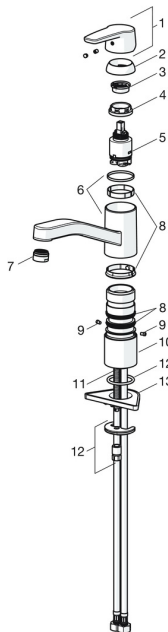

EAN: 4057304002878
static.hansa.com/514822930037

Náhradní díly

SP514822930037

	Název	Kód
01	Páka Chrom	59914417
02	Krytka, 33x3 mm Chrom	59912504
03	Temperature adjustment limiter	59912325
04	Upevňovací matice, M37x1, AF30 Ukončeno	59912111
05	Kartuše, 3.5 Classic	59913075
06	Výtokové rameno Chrom Ukončeno	59914432
07	Aerator, M24x1 Ukončeno	59914461
08	Těsnící sada	1001264V
08	Těsnící sada Ukončeno	59913968
09	Omezovač Chrom Ukončeno	59914437
10	Distanční podložka	59913973
11	Upevňovací šroub, M8x1, L=140	59912474
12	Upevňovací set	59910749
13	Upevňovací destička	59910008
N.I.	Flexibilní hadička, L=500, G1/2-M8x1 LH (519222830037) Ukončeno	59914644

Náhradní díly

SP514822930037(2020)

	Název	Kód
01	Páka Chrom	59914417
02	Krytka, 33x3 mm Chrom	59912504
03	Upevňovací matice, M37x1, SW30	1005680V
04	Kartuše, 3.5 Classic	59913075
05	Aerator, M24x1 Ukončeno	59914461
06	Těsnící sada	1001264V
07	Omezovač, 120°	59914489
08	Upevňovací šroub, M8x1, L=140	59912474
09	Upevňovací set	59910749
10	Upevňovací destička	59910008