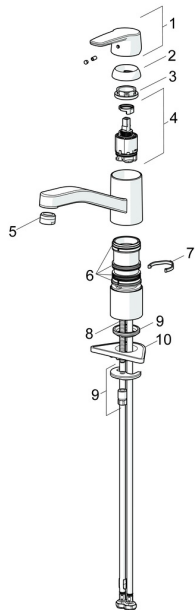

EAN: 4057304002854
static.hansa.com/51482293

Náhradné diely

SP51482293(2020)

	Názov	Kód
01	Ovládacia rukoväť Chróm	59914417
02	Krytka, 33x3 mm Chróm	59912504
03	Prítláčná matica, M37x1, SW30	1005680V
04	Kartuš, 3.5 Classic	59913075
05	Aerator, M24x1 STD HC A Chróm	59902366
06	Tesnenie sada	1001264V
07	Obmedzovač, 120°	59914489
08	Upevňovacia skrutka, M8x1, L=140	59912474
09	Upevňovací set	59910749
10	Podložka	59910008

Náhradné diely

SP51482293

	Názov	Kód
01	Ovládacia rukoväť Chróm	59914417
02	Krytka, 33x3 mm Chróm	59912504
03	Temperature adjustment limiter	59912325
04	Prítláčná matica, M37x1, AF30 Ukončené	59912111
05	Kartuš, 3.5 Classic	59913075
06	Výtokové rameno Chróm Ukončené	59914432
07	Aerator, M24x1 STD HC A Chróm	59902366
08	Tesnenie sada	1001264V
08	Tesnenie sada Ukončené	59913968
09	Obmedzovač Chróm Ukončené	59914437
10	Vymedzovacia podložka	59913973
11	Upevňovacia skrutka, M8x1, L=140	59912474
12	Upevňovací set	59910749
13	Podložka	59910008