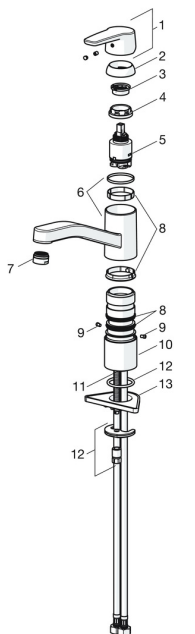

EAN: 4057304002854
static.hansa.com/51482293

Náhradné diely

SP51482293(2020)

	Názov	Kód
01	Ovládacia rukoväť Chróm	59914417
02	Krytka, 33x3 mm Chróm	59912504
03	Prítláčná matica, M37x1, SW30	1005680V
04	Kartuš, 3.5 Classic	59913075
05	Aerator, M24x1 STD HC A Chróm	59902366
06	Tesnenie sada	1001264V
07	Obmedzovač, 120°	59914489
08	Upevňovacia skrutka, M8x1, L=140	59912474
09	Upevňovací set	59910749
10	Podložka	59910008

Náhradné diely

SP51482293

	Názov	Kód
01	Ovládacia rukoväť Chróm	59914417
02	Krytka, 33x3 mm Chróm	59912504
03	Temperature adjustment limiter	59912325
04	Prítláčná matica, M37x1, AF30 Ukončené	59912111
05	Kartuš, 3.5 Classic	59913075
06	Výtokové rameno Chróm Ukončené	59914432
07	Aerator, M24x1 STD HC A Chróm	59902366
08	Tesnenie sada	1001264V
08	Tesnenie sada Ukončené	59913968
09	Obmedzovač Chróm Ukončené	59914437
10	Vymedzovacia podložka	59913973
11	Upevňovacia skrutka, M8x1, L=140	59912474
12	Upevňovací set	59910749
13	Podložka	59910008