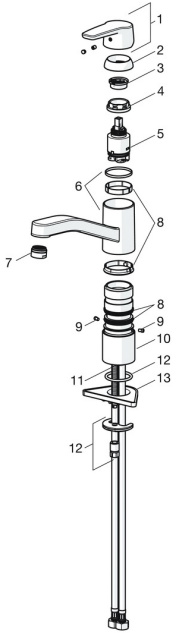

EAN: 4057304002854
static.hansa.com/51482293

Pièces de rechange

SP51482293(2020)

	Nom	Code
01	Levier Chrome	59914417
02	Chape, 33x3 mm Chrome	59912504
03	Écrou de maintien, M37x1, SW30	1005680V
04	Cartouche, 3.5 Classic	59913075
05	Aérateur, M24x1 STD HC A Chrome	59902366
06	Set de fixation pour bec	1001264V
07	Limiteur de rotation pour bec, 120°	59914489
08	Vis, M8x1, L=140	59912474
09	Ensemble de fixation	59910749
10	Plaque de fixation	59910008

Pièces de rechange

SP51482293

	Nom	Code
01	Levier Chrome	59914417
02	Chape, 33x3 mm Chrome	59912504
03	Temperature adjustment limiter	59912325
04	Écrou de maintien, M37x1, AF30 Arrêté	59912111
05	Cartouche, 3.5 Classic	59913075
06	Bec Chrome Arrêté	59914432
07	Aérateur, M24x1 STD HC A Chrome	59902366
08	Set de fixation pour bec	1001264V
08	Set de fixation pour bec Arrêté	59913968
09	Limiteur de rotation pour bec Chrome Arrêté	59914437
10	Plaques de compensation	59913973
11	Vis, M8x1, L=140	59912474
12	Ensemble de fixation	59910749
13	Plaque de fixation	59910008