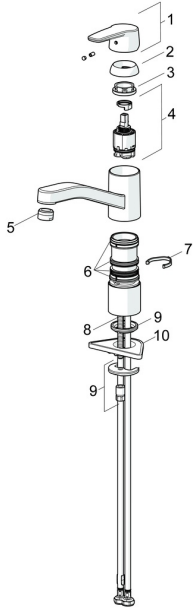

EAN: 4057304002854
static.hansa.com/51482293

Pièces de rechange

SP51482293(2020)

	Nom	Code
01	Levier Chrome	59914417
02	Chape, 33x3 mm Chrome	59912504
03	Écrou de maintien, M37x1, SW30	1005680V
04	Cartouche, 3.5 Classic	59913075
05	Aérateur, M24x1 STD HC A Chrome	59902366
06	Set de fixation pour bec	1001264V
07	Limiteur de rotation pour bec, 120°	59914489
08	Vis, M8x1, L=140	59912474
09	Ensemble de fixation	59910749
10	Plaque de fixation	59910008

Pièces de rechange

SP51482293

	Nom	Code
01	Levier Chrome	59914417
02	Chape, 33x3 mm Chrome	59912504
03	Temperature adjustment limiter	59912325
04	Écrou de maintien, M37x1, AF30 Arrêté	59912111
05	Cartouche, 3.5 Classic	59913075
06	Bec Chrome Arrêté	59914432
07	Aérateur, M24x1 STD HC A Chrome	59902366
08	Set de fixation pour bec	1001264V
08	Set de fixation pour bec Arrêté	59913968
09	Limiteur de rotation pour bec Chrome Arrêté	59914437
10	Plaques de compensation	59913973
11	Vis, M8x1, L=140	59912474
12	Ensemble de fixation	59910749
13	Plaque de fixation	59910008