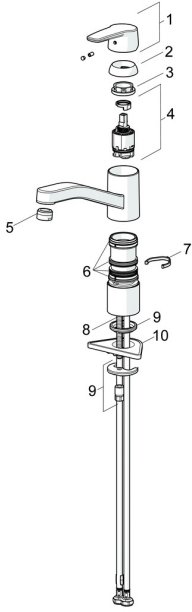

EAN: 4057304002854
static.hansa.com/51482293

Ersatzteile

SP51482293(2020)

	Name	Art.-Nr.
01	Hebel Chrom	59914417
02	Abdeckkappe, 33x3 mm Chrom	59912504
03	Spann-Mutter, M37x1, SW30	1005680V
04	Kartusche, 3.5 Classic	59913075
05	Luftsprudler, M24x1 STD HC A Chrom	59902366
06	Dichtungskit	1001264V
07	Begrenzer für Schwenkauslauf, 120°	59914489
08	Befestigungsschraube, M8x1, L=140	59912474
09	Befestigungssatz	59910749
10	PVC-Befestigungsplatte	59910008

Ersatzteile

SP51482293

	Name	Art.-Nr.
01	Hebel Chrom	59914417
02	Abdeckkappe, 33x3 mm Chrom	59912504
03	Temperatur-Anschlagring	59912325
04	Spann-Mutter, M37x1, AF30 Ausgelaufen	59912111
05	Kartusche, 3.5 Classic	59913075
06	Auslauf Chrom Ausgelaufen	59914432
07	Luftsprudler, M24x1 STD HC A Chrom	59902366
08	Dichtungskit	1001264V
08	Dichtungskit Ausgelaufen	59913968
09	Begrenzer für Schwenkauslauf Chrom Ausgelaufen	59914437
10	Sockel erhöht	59913973
11	Befestigungsschraube, M8x1, L=140	59912474
12	Befestigungssatz	59910749
13	PVC-Befestigungsplatte	59910008