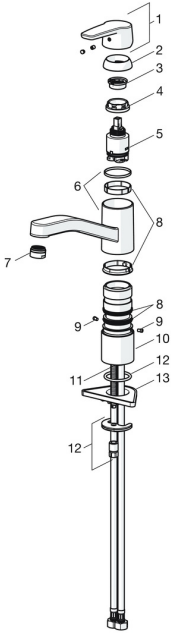

EAN: 4057304002854
static.hansa.com/51482293

Ersatzteile

SP51482293(2020)

	Name	Art.-Nr.
01	Hebel Chrom	59914417
02	Abdeckkappe, 33x3 mm Chrom	59912504
03	Spann-Mutter, M37x1, SW30	1005680V
04	Kartusche, 3.5 Classic	59913075
05	Luftsprudler, M24x1 STD HC A Chrom	59902366
06	Dichtungskit	1001264V
07	Begrenzer für Schwenkauslauf, 120°	59914489
08	Befestigungsschraube, M8x1, L=140	59912474
09	Befestigungssatz	59910749
10	PVC-Befestigungsplatte	59910008

Ersatzteile

SP51482293

	Name	Art.-Nr.
01	Hebel Chrom	59914417
02	Abdeckkappe, 33x3 mm Chrom	59912504
03	Temperatur-Anschlagring	59912325
04	Spann-Mutter, M37x1, AF30 Ausgelaufen	59912111
05	Kartusche, 3.5 Classic	59913075
06	Auslauf Chrom Ausgelaufen	59914432
07	Luftsprudler, M24x1 STD HC A Chrom	59902366
08	Dichtungskit	1001264V
08	Dichtungskit Ausgelaufen	59913968
09	Begrenzer für Schwenkauslauf Chrom Ausgelaufen	59914437
10	Sockel erhöht	59913973
11	Befestigungsschraube, M8x1, L=140	59912474
12	Befestigungssatz	59910749
13	PVC-Befestigungsplatte	59910008