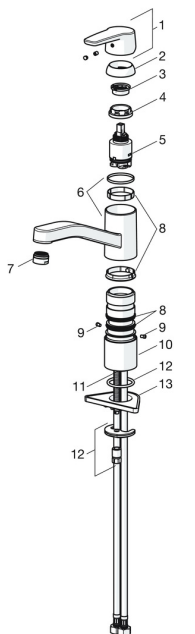

EAN: 4057304002854
static.hansa.com/51482293

Náhradní díly

SP51482293(2020)

	Název	Kód
01	Páka Chrom	59914417
02	Krytka, 33x3 mm Chrom	59912504
03	Upevňovací matice, M37x1, SW30	1005680V
04	Kartuše, 3.5 Classic	59913075
05	Aerator, M24x1 STD HC A Chrom	59902366
06	Těsnící sada	1001264V
07	Omezovač, 120°	59914489
08	Upevňovací šroub, M8x1, L=140	59912474
09	Upevňovací set	59910749
10	Upevňovací destička	59910008

Náhradní díly

SP51482293

	Název	Kód
01	Páka Chrom	59914417
02	Krytka, 33x3 mm Chrom	59912504
03	Temperature adjustment limiter	59912325
04	Upevňovací matice, M37x1, AF30 Ukončeno	59912111
05	Kartuše, 3.5 Classic	59913075
06	Výtokové rameno Chrom Ukončeno	59914432
07	Aerator, M24x1 STD HC A Chrom	59902366
08	Těsnící sada	1001264V
08	Těsnící sada Ukončeno	59913968
09	Omezovač Chrom Ukončeno	59914437
10	Distanční podložka	59913973
11	Upevňovací šroub, M8x1, L=140	59912474
12	Upevňovací set	59910749
13	Upevňovací destička	59910008