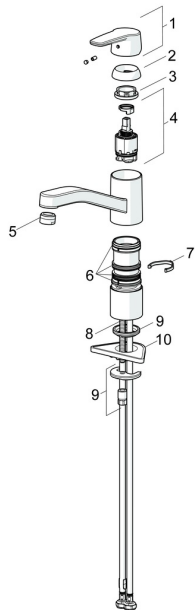

EAN: 4057304002854
static.hansa.com/51482293

Náhradní díly

SP51482293(2020)

	Název	Kód
01	Páka Chrom	59914417
02	Krytka, 33x3 mm Chrom	59912504
03	Upevňovací matice, M37x1, SW30	1005680V
04	Kartuše, 3.5 Classic	59913075
05	Aerator, M24x1 STD HC A Chrom	59902366
06	Těsnící sada	1001264V
07	Omezovač, 120°	59914489
08	Upevňovací šroub, M8x1, L=140	59912474
09	Upevňovací set	59910749
10	Upevňovací destička	59910008

Náhradní díly

SP51482293

	Název	Kód
01	Páka Chrom	59914417
02	Krytka, 33x3 mm Chrom	59912504
03	Temperature adjustment limiter	59912325
04	Upevňovací matice, M37x1, AF30 Ukončeno	59912111
05	Kartuše, 3.5 Classic	59913075
06	Výtokové rameno Chrom Ukončeno	59914432
07	Aerator, M24x1 STD HC A Chrom	59902366
08	Těsnící sada	1001264V
08	Těsnící sada Ukončeno	59913968
09	Omezovač Chrom Ukončeno	59914437
10	Distanční podložka	59913973
11	Upevňovací šroub, M8x1, L=140	59912474
12	Upevňovací set	59910749
13	Upevňovací destička	59910008