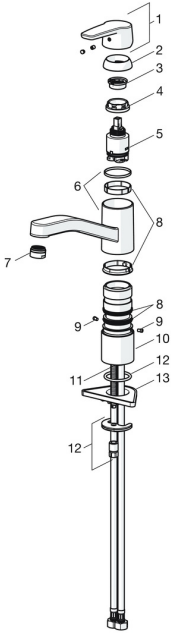

## Reserveonderdelen

### SP51482293(2020)

	Naam	Code
01	Hendel Chroom	59914417
02	Kap, 33x3 mm Chroom	59912504
03	Schroefring, M37x1, SW30	1005680V
04	Binnenwerk, 3.5 Classic	59913075
05	Mousseur, M24x1 STD HC A Chroom	59902366
06	Dichting	1001264V
07	Begrenzer, 120°	59914489
08	Bevestigingsschroeven, M8x1, L=140	59912474
09	Bevestigingsset	59910749
10	Verstevigingsplaat	59910008

### SP51482293

	Naam	Code
01	Hendel Chroom	59914417
02	Kap, 33x3 mm Chroom	59912504
03	Temperature adjustment limiter	59912325
04	Schroefring, M37x1, AF30 <b>Stopgezet</b>	59912111
05	Binnenwerk, 3.5 Classic	59913075
06	Uitloop Chroom <b>Stopgezet</b>	59914432
07	Mousseur, M24x1 STD HC A Chroom	59902366
08	Dichting	1001264V
08	Dichting <b>Stopgezet</b>	59913968
09	Begrenzer Chroom <b>Stopgezet</b>	59914437
10	Afstandhouder	59913973
11	Bevestigingsschroeven, M8x1, L=140	59912474
12	Bevestigingsset	59910749
13	Verstevigingsplaat	59910008