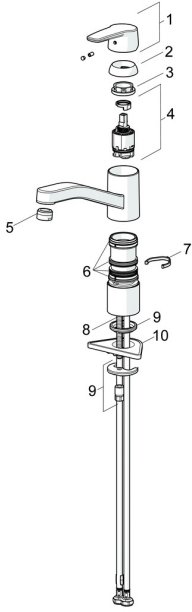

## Reserveonderdelen

### SP51482293(2020)

	Naam	Code
01	Hendel Chroom	59914417
02	Kap, 33x3 mm Chroom	59912504
03	Schroefring, M37x1, SW30	1005680V
04	Binnenwerk, 3.5 Classic	59913075
05	Mousseur, M24x1 STD HC A Chroom	59902366
06	Dichting	1001264V
07	Begrenzer, 120°	59914489
08	Bevestigingsschroeven, M8x1, L=140	59912474
09	Bevestigingsset	59910749
10	Verstevigingsplaat	59910008

### SP51482293

	Naam	Code
01	Hendel Chroom	59914417
02	Kap, 33x3 mm Chroom	59912504
03	Temperature adjustment limiter	59912325
04	Schroefring, M37x1, AF30 <b>Stopgezet</b>	59912111
05	Binnenwerk, 3.5 Classic	59913075
06	Uitloop Chroom <b>Stopgezet</b>	59914432
07	Mousseur, M24x1 STD HC A Chroom	59902366
08	Dichting	1001264V
08	Dichting <b>Stopgezet</b>	59913968
09	Begrenzer Chroom <b>Stopgezet</b>	59914437
10	Afstandhouder	59913973
11	Bevestigingsschroeven, M8x1, L=140	59912474
12	Bevestigingsset	59910749
13	Verstevigingsplaat	59910008