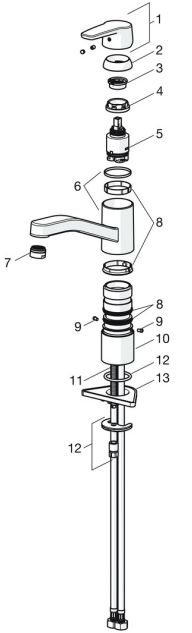

EAN: 4057304002854
static.hansa.com/51482293

Parti di ricambio

SP51482293(2020)

	Nome	Codice
01	Leva Cromo	59914417
02	Cappuccio, 33x3 mm Cromo	59912504
03	Dado di fissaggio, M37x1, SW30	1005680V
04	Cartuccia, 3.5 Classic	59913075
05	Aereatore, M24x1 STD HC A Cromo	59902366
06	Kit di guarnizione	1001264V
07	Vite per bloccaggio bocca, 120°	59914489
08	Viti di fissaggio, M8x1, L=140	59912474
09	Set di fissaggio	59910749
10	Base per fissaggio	59910008

Parti di ricambio

SP51482293

	Nome	Codice
01	Leva Cromo	59914417
02	Cappuccio, 33x3 mm Cromo	59912504
03	Temperature adjustment limiter	59912325
04	Dado di fissaggio, M37x1, AF30 Fuori produzione	59912111
05	Cartuccia, 3.5 Classic	59913075
06	Bocca Cromo Fuori produzione	59914432
07	Aereatore, M24x1 STD HC A Cromo	59902366
08	Kit di guarnizione	1001264V
08	Kit di guarnizione Fuori produzione	59913968
09	Vite per bloccaggio bocca Cromo Fuori produzione	59914437
10	Distanziatori	59913973
11	Viti di fissaggio, M8x1, L=140	59912474
12	Set di fissaggio	59910749
13	Base per fissaggio	59910008