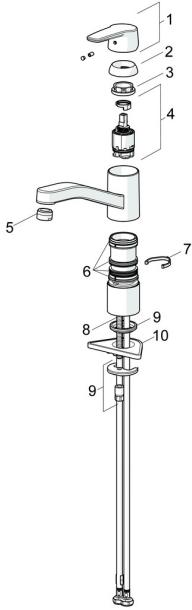

EAN: 4057304002854
static.hansa.com/51482293

Parti di ricambio

SP51482293(2020)

	Nome	Codice
01	Leva Cromo	59914417
02	Cappuccio, 33x3 mm Cromo	59912504
03	Dado di fissaggio, M37x1, SW30	1005680V
04	Cartuccia, 3.5 Classic	59913075
05	Aereatore, M24x1 STD HC A Cromo	59902366
06	Kit di guarnizione	1001264V
07	Vite per bloccaggio bocca, 120°	59914489
08	Viti di fissaggio, M8x1, L=140	59912474
09	Set di fissaggio	59910749
10	Base per fissaggio	59910008

Parti di ricambio

SP51482293

	Nome	Codice
01	Leva Cromo	59914417
02	Cappuccio, 33x3 mm Cromo	59912504
03	Temperature adjustment limiter	59912325
04	Dado di fissaggio, M37x1, AF30 Fuori produzione	59912111
05	Cartuccia, 3.5 Classic	59913075
06	Bocca Cromo Fuori produzione	59914432
07	Aereatore, M24x1 STD HC A Cromo	59902366
08	Kit di guarnizione	1001264V
08	Kit di guarnizione Fuori produzione	59913968
09	Vite per bloccaggio bocca Cromo Fuori produzione	59914437
10	Distanziatori	59913973
11	Viti di fissaggio, M8x1, L=140	59912474
12	Set di fissaggio	59910749
13	Base per fissaggio	59910008