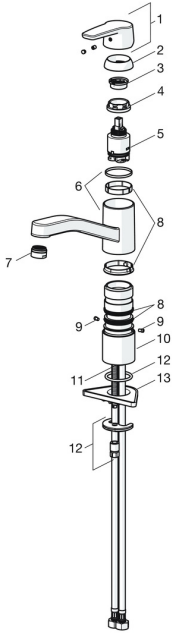

## Pièces de rechange

### SP51482293(2020)

	Nom	Code
01	Levier Chrome	59914417
02	Chape, 33x3 mm Chrome	59912504
03	Écrou de maintien, M37x1, SW30	1005680V
04	Cartouche, 3.5 Classic	59913075
05	Aérateur, M24x1 STD HC A Chrome	59902366
06	Set de fixation pour bec	1001264V
07	Limiteur de rotation pour bec, 120°	59914489
08	Vis, M8x1, L=140	59912474
09	Ensemble de fixation	59910749
10	Plaque de fixation	59910008

### SP51482293

	Nom	Code
01	Levier Chrome	59914417
02	Chape, 33x3 mm Chrome	59912504
03	Temperature adjustment limiter	59912325
04	Écrou de maintien, M37x1, AF30 <b>Arrêté</b>	59912111
05	Cartouche, 3.5 Classic	59913075
06	Bec Chrome <b>Arrêté</b>	59914432
07	Aérateur, M24x1 STD HC A Chrome	59902366
08	Set de fixation pour bec	1001264V
08	Set de fixation pour bec <b>Arrêté</b>	59913968
09	Limiteur de rotation pour bec Chrome <b>Arrêté</b>	59914437
10	Plaques de compensation	59913973
11	Vis, M8x1, L=140	59912474
12	Ensemble de fixation	59910749
13	Plaque de fixation	59910008