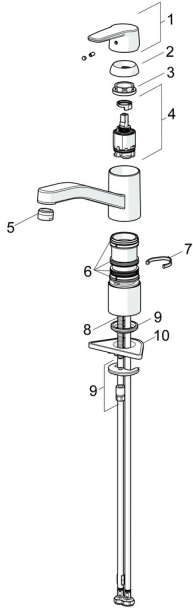

## Pièces de rechange

### SP51482293(2020)

	Nom	Code
01	Levier Chrome	59914417
02	Chape, 33x3 mm Chrome	59912504
03	Écrou de maintien, M37x1, SW30	1005680V
04	Cartouche, 3.5 Classic	59913075
05	Aérateur, M24x1 STD HC A Chrome	59902366
06	Set de fixation pour bec	1001264V
07	Limiteur de rotation pour bec, 120°	59914489
08	Vis, M8x1, L=140	59912474
09	Ensemble de fixation	59910749
10	Plaque de fixation	59910008

### SP51482293

	Nom	Code
01	Levier Chrome	59914417
02	Chape, 33x3 mm Chrome	59912504
03	Temperature adjustment limiter	59912325
04	Écrou de maintien, M37x1, AF30 <b>Arrêté</b>	59912111
05	Cartouche, 3.5 Classic	59913075
06	Bec Chrome <b>Arrêté</b>	59914432
07	Aérateur, M24x1 STD HC A Chrome	59902366
08	Set de fixation pour bec	1001264V
08	Set de fixation pour bec <b>Arrêté</b>	59913968
09	Limiteur de rotation pour bec Chrome <b>Arrêté</b>	59914437
10	Plaques de compensation	59913973
11	Vis, M8x1, L=140	59912474
12	Ensemble de fixation	59910749
13	Plaque de fixation	59910008