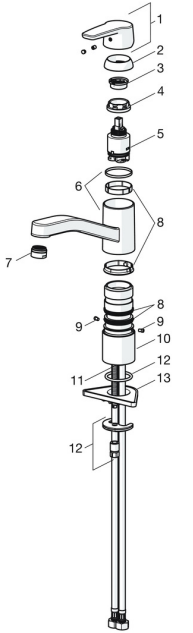

EAN: 4057304002854
static.hansa.com/51482293

Ersatzteile

SP51482293(2020)

	Name	Art.-Nr.
01	Hebel Chrom	59914417
02	Abdeckkappe, 33x3 mm Chrom	59912504
03	Spann-Mutter, M37x1, SW30	1005680V
04	Kartusche, 3.5 Classic	59913075
05	Luftsprudler, M24x1 STD HC A Chrom	59902366
06	Dichtungskit	1001264V
07	Begrenzer für Schwenkauslauf, 120°	59914489
08	Befestigungsschraube, M8x1, L=140	59912474
09	Befestigungssatz	59910749
10	PVC-Befestigungsplatte	59910008

Ersatzteile

SP51482293

	Name	Art.-Nr.
01	Hebel Chrom	59914417
02	Abdeckkappe, 33x3 mm Chrom	59912504
03	Temperatur-Anschlagring	59912325
04	Spann-Mutter, M37x1, AF30 Ausgelaufen	59912111
05	Kartusche, 3.5 Classic	59913075
06	Auslauf Chrom Ausgelaufen	59914432
07	Luftsprudler, M24x1 STD HC A Chrom	59902366
08	Dichtungskit	1001264V
08	Dichtungskit Ausgelaufen	59913968
09	Begrenzer für Schwenkauslauf Chrom Ausgelaufen	59914437
10	Sockel erhöht	59913973
11	Befestigungsschraube, M8x1, L=140	59912474
12	Befestigungssatz	59910749
13	PVC-Befestigungsplatte	59910008