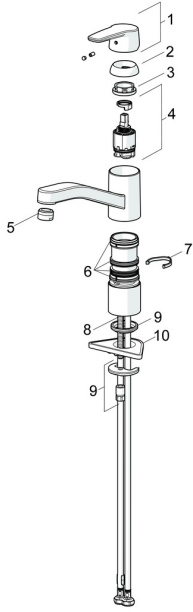

EAN: 4057304002854
static.hansa.com/51482293

Ersatzteile

SP51482293(2020)

	Name	Art.-Nr.
01	Hebel Chrom	59914417
02	Abdeckkappe, 33x3 mm Chrom	59912504
03	Spann-Mutter, M37x1, SW30	1005680V
04	Kartusche, 3.5 Classic	59913075
05	Luftsprudler, M24x1 STD HC A Chrom	59902366
06	Dichtungskit	1001264V
07	Begrenzer für Schwenkauslauf, 120°	59914489
08	Befestigungsschraube, M8x1, L=140	59912474
09	Befestigungssatz	59910749
10	PVC-Befestigungsplatte	59910008

Ersatzteile

SP51482293

	Name	Art.-Nr.
01	Hebel Chrom	59914417
02	Abdeckkappe, 33x3 mm Chrom	59912504
03	Temperatur-Anschlagring	59912325
04	Spann-Mutter, M37x1, AF30 Ausgelaufen	59912111
05	Kartusche, 3.5 Classic	59913075
06	Auslauf Chrom Ausgelaufen	59914432
07	Luftsprudler, M24x1 STD HC A Chrom	59902366
08	Dichtungskit	1001264V
08	Dichtungskit Ausgelaufen	59913968
09	Begrenzer für Schwenkauslauf Chrom Ausgelaufen	59914437
10	Sockel erhöht	59913973
11	Befestigungsschraube, M8x1, L=140	59912474
12	Befestigungssatz	59910749
13	PVC-Befestigungsplatte	59910008