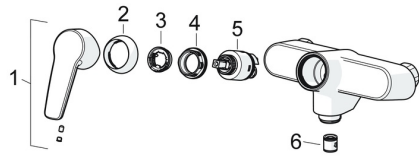

EAN: 4057304002915
static.hansa.com/51450193

Parti di ricambio

SP51450193

	Nome	Codice
01	Leva Cromo	59914417
02	Cappuccio, 33x3 mm Cromo	59912504
03	Temperature adjustment limiter	59912325
04	Dado di fissaggio, M40x1	1003409V
05	Cartuccia, 3.5 Classic	59913075
06	Valvola antiriflusso	59905714