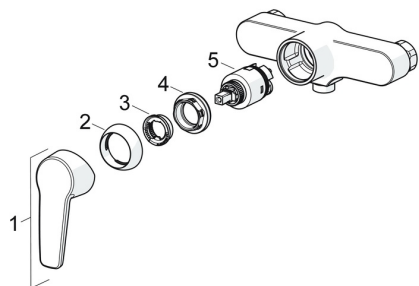

EAN: 4057304004025
static.hansa.com/51450163

Náhradné diely

SP51450163

	Názov	Kód
01	Ovládacia rukoväť Chróm	59914417
02	Krytka, 33x3 mm Chróm	59912504
03	Temperature adjustment limiter	59912325
04	Prítláčná matica, M40x1	1003409V
05	Kartuš, 3.5 Classic	59913075
N.I.	Pripojovacie matice, G3/4, AF30	59902230
N.I.	Excentrický, G3/4xG1/2 Chróm	59904793
N.I.	Spätňý ventil	59905714
N.I.	Pristúpenie	59913400